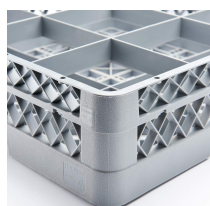

Overview

Cestello per bicchieri e tazze, 16 scomparti, 500 x 500 mm

Codice prodotto: R19-SM0416500

Price

11,90 €

Copilota AI 13,83 € Copilota AI (13.96% risparmio)

Prezzi escl. IVA più costi di spedizione

Description

- Polipropilene
- Alta permeabilità all'acqua e circolazione dell'aria
- 16 scomparti da 10,0 x 10,0 cm ciascuno
- 500 mm x 500 mm
- Bordo superiore abbinato disponibile
- Impugnature su tutti i lati
- Resistente, durevole e infrangibile
- Resistente al calore
- Resistente ad acidi, alcali, grassi e oli
- Previene i danni al materiale lavato
- Leggero
- Impilabile
- Riciclabile
- Compatibile con lavastoviglie Stalgast

Product information

Ambito di Applicazione:	Pulizia utensili
Attività di Cucina:	lavare - pulire
Esecuzione:	impilabile
Numero di Scomparti:	16 Scomparti
Larghezza:	500 mm
Profondità:	500 mm
Colore:	grigio
Materiali:	Polipropilene (PP)
Disponibilità / Tempi di Consegna:	5 - 8 giorni lavorativi
Modalità di Spedizione:	Spedizione tramite pacco