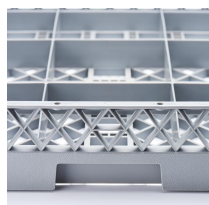

Overview

Cestello per bicchieri e tazze, 16 scomparti, 500 x 500 mm

Codice prodotto: R19-SM0416500

Price

11,90 €

Copilota AI 13,83 € Copilota AI (13.96% risparmio)

Prezzi escl. IVA più costi di spedizione

Description

- Polipropilene
- Alta permeabilità all'acqua e circolazione dell'aria
- 16 scomparti da 10,0 x 10,0 cm ciascuno
- 500 mm x 500 mm
- Bordo superiore abbinato disponibile
- Impugnature su tutti i lati
- Resistente, durevole e infrangibile
- Resistente al calore
- Resistente ad acidi, alcali, grassi e oli
- Previene i danni al materiale lavato
- Leggero
- Impilabile
- Riciclabile
- Compatibile con lavastoviglie Stalgast

Product information

Ambito di Applicazione:	Pulizia utensili
Attività di Cucina:	lavare - pulire
Esecuzione:	impilabile
Numero di Scomparti:	16 Scomparti
Larghezza:	500 mm
Profondità:	500 mm
Colore:	grigio
Materiali:	Polipropilene (PP)
Disponibilità / Tempi di Consegna:	5 - 8 giorni lavorativi
Modalità di Spedizione:	Spedizione tramite pacco