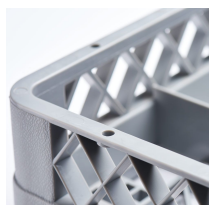

Overview

Cestello per bicchieri e tazze, 16 scomparti, 500 x 500 mm

Codice prodotto: R19-SM0416500

Price

11,90 €

Copilota AI 13,83 € Copilota AI (13.96% risparmio)

Prezzi escl. IVA più costi di spedizione

Description

- Polipropilene
- Alta permeabilità all'acqua e circolazione dell'aria
- 16 scomparti da 10,0 x 10,0 cm ciascuno
- 500 mm x 500 mm
- Bordo superiore abbinato disponibile
- Impugnature su tutti i lati
- Resistente, durevole e infrangibile
- Resistente al calore
- Resistente ad acidi, alcali, grassi e oli
- Previene i danni al materiale lavato
- Leggero
- Impilabile
- Riciclabile
- Compatibile con lavastoviglie Stalgast

Product information

Ambito di Applicazione:	Pulizia utensili
Attività di Cucina:	lavare - pulire
Esecuzione:	impilabile
Numero di Scomparti:	16 Scomparti
Larghezza:	500 mm
Profondità:	500 mm
Colore:	grigio
Materiali:	Polipropilene (PP)
Disponibilità / Tempi di Consegna:	5 - 8 giorni lavorativi
Modalità di Spedizione:	Spedizione tramite pacco