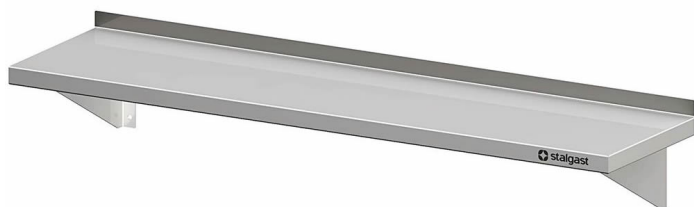

# Mensola a Muro Inox, 60 x 30 x 17 cm **Roeder** con Consolle Fisse — GASTROTECHNIK —

Codice prodotto: R19-VWB06300

## Beschreibung

- Dimensioni: (LxPxA) 600 x 300 x 170 mm
- Realizzata in Acciaio Inox di alta qualità
- Altezza Totale: 170 mm
- Dotata di Alzatina Posteriore (30 mm di altezza)
- Fornita con due Consolle (Staffe)
- Disponibile anche con una Profondità di 400 mm
- Produzione sostenibile grazie all'assenza di pellicole protettive

## Produktinformationen

<b>Ambito di Applicazione:</b>	Arredi cucina
<b>Tipologia Mobili:</b>	Mensole e scaffali a parete
<b>Esecuzione Mobili:</b>	saldato saldamente
<b>Larghezza Mobile:</b>	600 mm
<b>Profondità Mobile:</b>	300 mm
<b>Altezza Mobile:</b>	170 mm
<b>Ripiani Interni:</b>	con 1 ripiano
<b>Mensole a Muro:</b>	Staffe Incline
<b>Materiali:</b>	Acciaio Inox 18/10
<b>Istruzioni di Pulizia:</b>	Lavaggio a mano
<b>Disponibilità / Tempi di Consegna:</b>	ca. 2 settimane (prodotto su ordinazione)
<b>Modalità di Spedizione:</b>	Spedizione tramite pacco