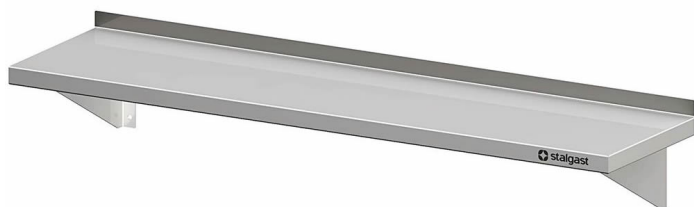

Übersicht

Mensola a Muro Inox, 60 x 30 x 17 cm **Roeder** con Consolle Fisse —GASTROTECHNIK—

Codice prodotto: R19-VWB06300

Preis

65,90 €*

~~85,86 €*~~ (23.25% risparmio)

Prezzi escl. IVA più costi di spedizione

Beschreibung

- Dimensioni: (LxPxA) 600 x 300 x 170 mm
- Realizzata in Acciaio Inox di alta qualità
- Altezza Totale: 170 mm
- Dotata di Alzatina Posteriore (30 mm di altezza)
- Fornita con due Consolle (Staffe)
- Disponibile anche con una Profondità di 400 mm
- Produzione sostenibile grazie all'assenza di pellicole protettive

Produktinformationen

Ambito di Applicazione:	Arredi cucina
Tipologia Mobili:	Mensole e scaffali a parete
Esecuzione Mobili:	saldato saldamente
Larghezza Mobile:	600 mm
Profondità Mobile:	300 mm
Altezza Mobile:	170 mm
Ripiani Interni:	con 1 ripiano
Mensole a Muro:	Staffe Incline
Materiali:	Acciaio Inox 18/10
Istruzioni di Pulizia:	Lavaggio a mano
Disponibilità / Tempi di Consegna:	ca. 2 settimane (prodotto su ordinazione)
Modalità di Spedizione:	Spedizione tramite pacco