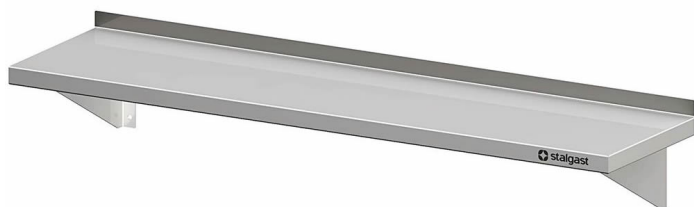

Übersicht

Mensola a Muro Inox, 60 x 40 x 17 cm **Roeder** con Consolle Fisse

— GASTROTECHNIK —

Codice prodotto: R19-VWB06400

Preis

72,90 €*

96,46 €* (24.42% risparmio)

Prezzi escl. IVA più costi di spedizione

Beschreibung

- Dimensioni: (LxPxA) 600 x 400 x 170 mm
- Altezza Totale: 170 mm
- Realizzata in Acciaio Inox di alta qualità
- Fornita con due Consolle (Staffe)
- Dotata di Alzatina Posteriore (30 mm di altezza)
- Disponibile anche con una Profondità di 300 mm
- Produzione sostenibile grazie all'assenza di pellicole protettive

Produktinformationen

Ambito di Applicazione:	Arredi cucina
Tipologia Mobili:	Mensole e scaffali a parete
Esecuzione Mobili:	saldato saldamente
Larghezza Mobile:	600 mm
Profondità Mobile:	400 mm
Altezza Mobile:	170 mm
Ripiani Interni:	con 1 ripiano
Mensole a Muro:	Staffe Incline
Materiali:	Acciaio Inox 18/10
Istruzioni di Pulizia:	Lavaggio a mano
Disponibilità / Tempi di Consegna:	ca. 2 settimane (prodotto su ordinazione)
Modalità di Spedizione:	Spedizione tramite pacco