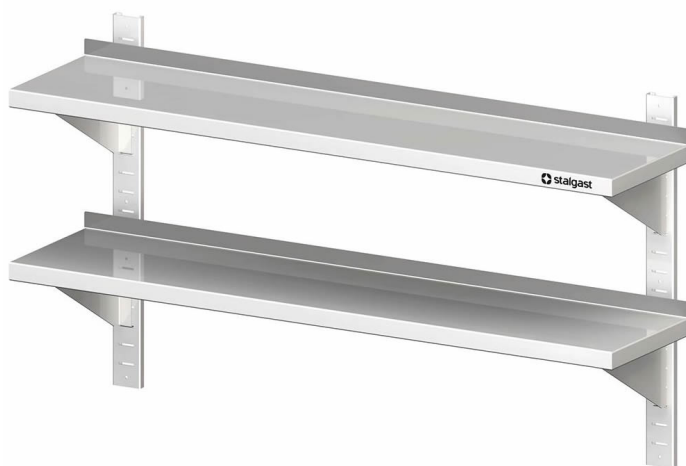

Übersicht

Mensola Inox 2 Ripiani - L 60 P 40 - Completa di Cremagliere

Codice prodotto: R19-VWB06402

Preis

144,90 €*

~~207,96 €*~~ (30.32% risparmio)

Prezzi escl. IVA più costi di spedizione

Beschreibung

- Dimensioni: (LxPxA) 600 x 400 x 660 mm
- Realizzata in Acciaio Inox di alta qualità
- Altezza Totale: 660 mm
- Dotata di Alzatina Posteriore (30 mm di altezza)
- Disponibile anche con una Profondità di 300 mm
- Include quattro Staffe e le Cremagliere per il fissaggio a muro (regolabile in altezza)
- Produzione a basso impatto ambientale grazie all'assenza di pellicole protettive

Produktinformationen

Ambito di Applicazione:	Arredi cucina
Tipologia Mobili:	Mensole e scaffali a parete
Esecuzione Mobili:	saldato saldamente
Larghezza Mobile:	600 mm
Profondità Mobile:	400 mm
Altezza Mobile:	660 mm
Ripiani Interni:	con 2 ripiani
Mensole a Muro:	Binari Regolabili
Materiali:	Acciaio Inox 18/10
Istruzioni di Pulizia:	Lavaggio a mano
Disponibilità / Tempi di Consegna:	ca. 2 settimane (prodotto su ordinazione)
Modalità di Spedizione:	Spedizione tramite pacco