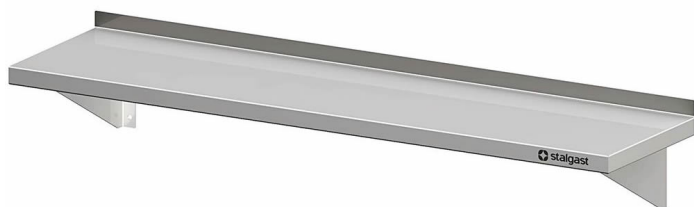

Übersicht

Mensola a Muro Inox, 70 x 30 x 17 cm **Roeder** con Consolle Fisse

— GASTROTECHNIK —

Codice prodotto: R19-VWB07300

Preis

69,90 €*

92,22 €* (24.2% risparmio)

Prezzi escl. IVA più costi di spedizione

Beschreibung

- Dimensioni: (LxPxA) 700 x 300 x 170 mm
- Realizzata in Acciaio Inox di alta qualità
- Altezza Totale: 170 mm
- Dotata di Alzatina Posteriore (30 mm di altezza)
- Fornita con due Consolle (Staffe)
- Disponibile anche con una Profondità di 400 mm
- Produzione sostenibile grazie all'assenza di pellicole protettive

Produktinformationen

Ambito di Applicazione:	Arredi cucina
Tipologia Mobili:	Mensole e scaffali a parete
Esecuzione Mobili:	saldato saldamente
Larghezza Mobile:	700 mm
Profondità Mobile:	300 mm
Altezza Mobile:	170 mm
Ripiani Interni:	con 1 ripiano
Mensole a Muro:	Staffe Incline
Materiali:	Acciaio Inox 18/10
Istruzioni di Pulizia:	Lavaggio a mano
Disponibilità / Tempi di Consegna:	ca. 2 settimane (prodotto su ordinazione)
Modalità di Spedizione:	Spedizione tramite pacco