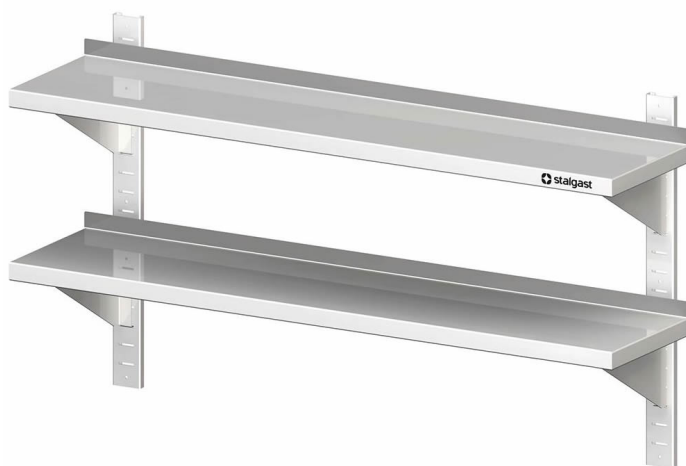

# Mensola Inox 2 Ripiani - L 70 P 30 - Completa di Cremagliere

**Codice prodotto:** R19-VWB07302

## Beschreibung

- Dimensioni: (LxPxA) 700 x 300 x 660 mm
- Realizzata in Acciaio Inox di alta qualità
- Altezza Totale: 660 mm
- Dotata di Alzatina Posteriore (30 mm di altezza)
- Include quattro Staffe e le Cremagliere per il fissaggio a muro (regolabile in altezza)
- Disponibile anche con una Profondità di 400 mm
- Produzione a basso impatto ambientale grazie all'assenza di pellicole protettive

## Produktinformationen

<b>Ambito di Applicazione:</b>	Arredi cucina
<b>Tipologia Mobili:</b>	Mensole e scaffali a parete
<b>Esecuzione Mobili:</b>	saldato saldamente
<b>Larghezza Mobile:</b>	700 mm
<b>Profondità Mobile:</b>	300 mm
<b>Altezza Mobile:</b>	660 mm
<b>Ripiani Interni:</b>	con 2 ripiani
<b>Mensole a Muro:</b>	Binari Regolabili
<b>Materiali:</b>	Acciaio Inox 18/10
<b>Istruzioni di Pulizia:</b>	Lavaggio a mano
<b>Disponibilità / Tempi di Consegna:</b>	ca. 2 settimane (prodotto su ordinazione)
<b>Modalità di Spedizione:</b>	Spedizione tramite pacco