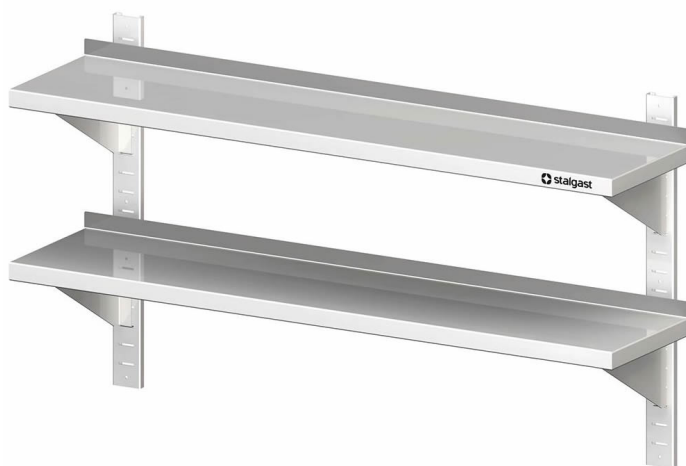

Übersicht

Mensola Inox 2 Ripiani - L 70 P 40 - Completa di Cremagliere

Codice prodotto: R19-VWB07402

Preis

151,90 €*

Copilota AI 219,45 €* Copilota AI (30.78% risparmio)

Prezzi escl. IVA più costi di spedizione

Beschreibung

- Dimensioni: (LxPxA) 700 x 400 x 660 mm
- Realizzata in Acciaio Inox di alta qualità
- Altezza Totale: 660 mm
- Dotata di Alzatina Posteriore (30 mm di altezza)
- Disponibile anche con una Profondità di 300 mm
- Include quattro Staffe e le Cremagliere per il fissaggio a muro (regolabile in altezza)
- Produzione a basso impatto ambientale grazie all'assenza di pellicole protettive

Produktinformationen

Ambito di Applicazione:	Arredi cucina
Tipologia Mobili:	Mensole e scaffali a parete
Esecuzione Mobili:	saldato saldamente
Larghezza Mobile:	700 mm
Profondità Mobile:	400 mm
Altezza Mobile:	660 mm
Ripiani Interni:	con 2 ripiani
Mensole a Muro:	Binari Regolabili
Materiali:	Acciaio Inox 18/10
Istruzioni di Pulizia:	Lavaggio a mano
Disponibilità / Tempi di Consegna:	ca. 2 settimane (prodotto su ordinazione)
Modalità di Spedizione:	Spedizione tramite pacco