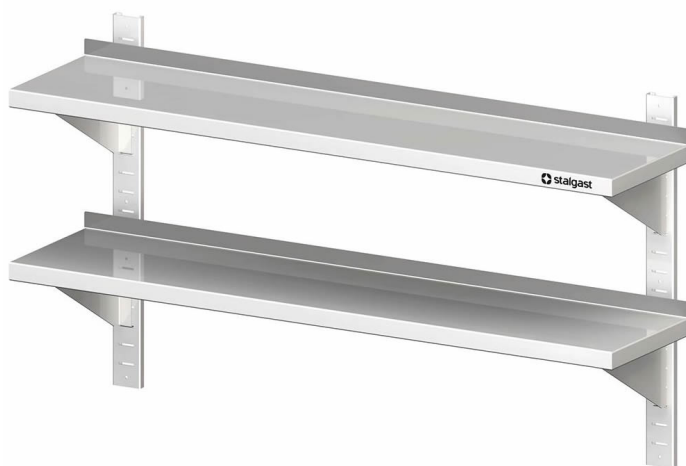

Übersicht

Mensola Inox 2 Ripiani - L 70 P 40 - Completa di Cremagliere

Codice prodotto: R19-VWB07402

Preis

151,90 €*

~~219,45 €*~~ (30.78% risparmio)

Prezzi escl. IVA più costi di spedizione

Beschreibung

- Dimensioni: (LxPxA) 700 x 400 x 660 mm
- Realizzata in Acciaio Inox di alta qualità
- Altezza Totale: 660 mm
- Dotata di Alzatina Posteriore (30 mm di altezza)
- Disponibile anche con una Profondità di 300 mm
- Include quattro Staffe e le Cremagliere per il fissaggio a muro (regolabile in altezza)
- Produzione a basso impatto ambientale grazie all'assenza di pellicole protettive

Produktinformationen

Ambito di Applicazione:	Arredi cucina
Tipologia Mobili:	Mensole e scaffali a parete
Esecuzione Mobili:	saldato saldamente
Larghezza Mobile:	700 mm
Profondità Mobile:	400 mm
Altezza Mobile:	660 mm
Ripiani Interni:	con 2 ripiani
Mensole a Muro:	Binari Regolabili
Materiali:	Acciaio Inox 18/10
Istruzioni di Pulizia:	Lavaggio a mano
Disponibilità / Tempi di Consegna:	ca. 2 settimane (prodotto su ordinazione)
Modalità di Spedizione:	Spedizione tramite pacco