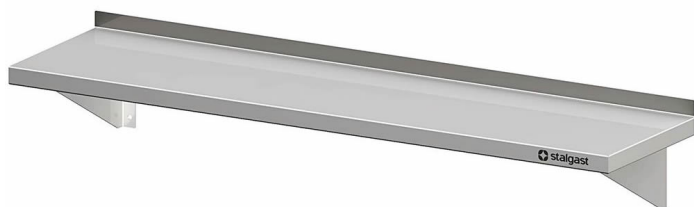

Übersicht

Mensola a Muro Inox, 80 x 30 x 17 cm **Roeder** con Consolle Fisse —GASTROTECHNIK—

Codice prodotto: R19-VWB08300

Preis

72,90 €*

96,46 €* (24.42% risparmio)

Prezzi escl. IVA più costi di spedizione

Beschreibung

- Dimensioni: (LxPxA) 800 x 300 x 170 mm
- Realizzata in Acciaio Inox di alta qualità
- Altezza Totale: 170 mm
- Dotata di Alzatina Posteriore (30 mm di altezza)
- Fornita con due Consolle (Staffe)
- Disponibile anche con una Profondità di 400 mm
- Produzione sostenibile grazie all'assenza di pellicole protettive

Produktinformationen

| | |
|---|---|
| Ambito di Applicazione: | Arredi cucina |
| Tipologia Mobili: | Mensole e scaffali a parete |
| Esecuzione Mobili: | saldato saldamente |
| Larghezza Mobile: | 800 mm |
| Profondità Mobile: | 300 mm |
| Altezza Mobile: | 170 mm |
| Ripiani Interni: | con 1 ripiano |
| Mensole a Muro: | Staffe Incline |
| Materiali: | Acciaio Inox 18/10 |
| Istruzioni di Pulizia: | Lavaggio a mano |
| Disponibilità / Tempi di Consegna: | ca. 2 settimane (prodotto su ordinazione) |
| Modalità di Spedizione: | Spedizione tramite pacco |