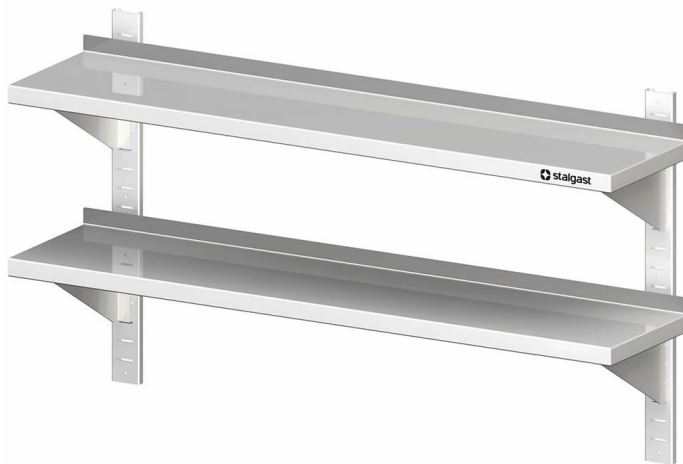

Übersicht

Mensola Inox 2 Ripiani - L 80 P 30 - Completa di Cremagliere

Codice prodotto: R19-VWB08302

Preis

145,90 €*

~~202,00 €*~~ (27.77% risparmio)

Prezzi escl. IVA più costi di spedizione

Beschreibung

- Dimensioni: (LxPxA) 800 x 300 x 660 mm
- Realizzata in Acciaio Inox di alta qualità
- Altezza Totale: 660 mm
- Dotata di Alzatina Posteriore (30 mm di altezza)
- Include quattro Staffe e le Cremagliere per il fissaggio a muro (regolabile in altezza)
- Disponibile anche con una Profondità di 400 mm
- Produzione a basso impatto ambientale grazie all'assenza di pellicole protettive

Produktinformationen

Ambito di Applicazione:	Arredi cucina
Tipologia Mobili:	Mensole e scaffali a parete
Esecuzione Mobili:	saldato saldamente
Larghezza Mobile:	800 mm
Profondità Mobile:	300 mm
Altezza Mobile:	660 mm
Ripiani Interni:	con 2 ripiani
Mensole a Muro:	Binari Regolabili
Materiali:	Acciaio Inox 18/10
Istruzioni di Pulizia:	Lavaggio a mano
Disponibilità / Tempi di Consegna:	ca. 2 settimane (prodotto su ordinazione)
Modalità di Spedizione:	Spedizione tramite pacco