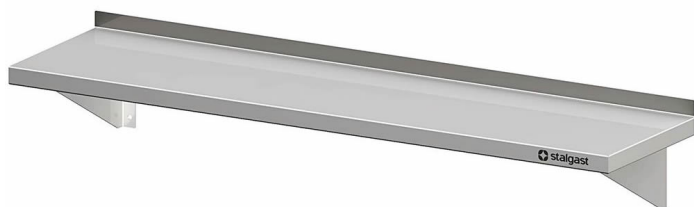

Übersicht

Mensola a Muro Inox, 90 x 30 x 17 cm **Roeder** con Consolle Fisse

— GASTROTECHNIK —

Codice prodotto: R19-VWB09300

Preis

76,90 €*

~~101,76 €*~~ (24.43% risparmio)

Prezzi escl. IVA più costi di spedizione

Beschreibung

- Dimensioni: (LxPxA) 900 x 300 x 170 mm
- Realizzata in Acciaio Inox di alta qualità
- Altezza Totale: 170 mm
- Dotata di Alzatina Posteriore (30 mm di altezza)
- Fornita con due Consolle (Staffe)
- Disponibile anche con una Profondità di 400 mm
- Produzione sostenibile grazie all'assenza di pellicole protettive

Produktinformationen

Ambito di Applicazione:	Arredi cucina
Tipologia Mobili:	Mensole e scaffali a parete
Esecuzione Mobili:	saldato saldamente
Larghezza Mobile:	900 mm
Profondità Mobile:	300 mm
Altezza Mobile:	170 mm
Ripiani Interni:	con 1 ripiano
Mensole a Muro:	Staffe Incline
Materiali:	Acciaio Inox 18/10
Istruzioni di Pulizia:	Lavaggio a mano
Disponibilità / Tempi di Consegna:	ca. 2 settimane (prodotto su ordinazione)
Modalità di Spedizione:	Spedizione tramite pacco