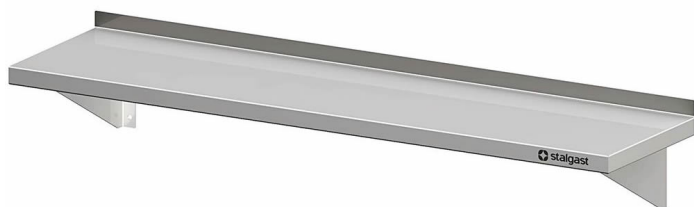

Übersicht

Mensola a Muro Inox, 90 x 40 x 17 cm **Roeder** con Consolle Fisse

—GASTROTECHNIK—

Codice prodotto: R19-VWB09400

Preis

80,90 €*

~~108,67 €*~~ (25.55% risparmio)

Prezzi escl. IVA più costi di spedizione

Beschreibung

- Dimensioni: (LxPxA) 1500 x 400 x 170 mm
- Altezza Totale: 170 mm
- Realizzata in Acciaio Inox di alta qualità
- Fornita con due Consolle (Staffe)
- Dotata di Alzatina Posteriore (30 mm di altezza)
- Disponibile anche con una Profondità di 300 mm
- Produzione sostenibile grazie all'assenza di pellicole protettive

Produktinformationen

Ambito di Applicazione:	Arredi cucina
Tipologia Mobili:	Mensole e scaffali a parete
Esecuzione Mobili:	saldato saldamente
Larghezza Mobile:	900 mm
Profondità Mobile:	400 mm
Altezza Mobile:	170 mm
Ripiani Interni:	con 1 ripiano
Mensole a Muro:	Staffe Incline
Materiali:	Acciaio Inox 18/10
Istruzioni di Pulizia:	Lavaggio a mano
Disponibilità / Tempi di Consegna:	ca. 2 settimane (prodotto su ordinazione)
Modalità di Spedizione:	Spedizione tramite pacco