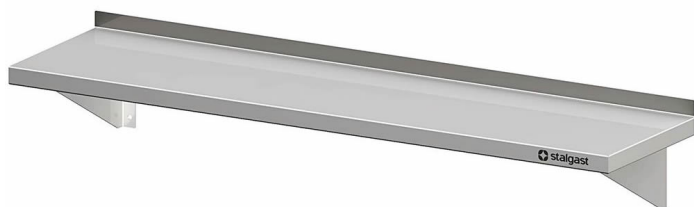

# Mensola a Muro Inox, 90 x 40 x 17 cm **Roeder** con Consolle Fisse —GASTROTECHNIK—

**Codice prodotto:** R19-VWB09400

## Beschreibung

- Dimensioni: (LxPxA) 1500 x 400 x 170 mm
- Altezza Totale: 170 mm
- Realizzata in Acciaio Inox di alta qualità
- Fornita con due Consolle (Staffe)
- Dotata di Alzatina Posteriore (30 mm di altezza)
- Disponibile anche con una Profondità di 300 mm
- Produzione sostenibile grazie all'assenza di pellicole protettive

## Produktinformationen

<b>Ambito di Applicazione:</b>	Arredi cucina
<b>Tipologia Mobili:</b>	Mensole e scaffali a parete
<b>Esecuzione Mobili:</b>	saldato saldamente
<b>Larghezza Mobile:</b>	900 mm
<b>Profondità Mobile:</b>	400 mm
<b>Altezza Mobile:</b>	170 mm
<b>Ripiani Interni:</b>	con 1 ripiano
<b>Mensole a Muro:</b>	Staffe Incline
<b>Materiali:</b>	Acciaio Inox 18/10
<b>Istruzioni di Pulizia:</b>	Lavaggio a mano
<b>Disponibilità / Tempi di Consegna:</b>	ca. 2 settimane (prodotto su ordinazione)
<b>Modalità di Spedizione:</b>	Spedizione tramite pacco