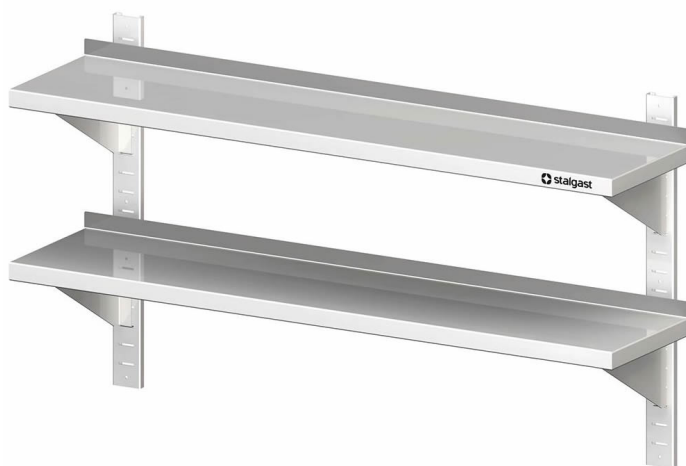

Übersicht

Mensola Inox 2 Ripiani - L 90 P 40 - Completa di Cremagliere

Codice prodotto: R19-VWB09402

Preis

166,90 €*

~~241,40 €*~~ (30.86% risparmio)

Prezzi escl. IVA più costi di spedizione

Beschreibung

- Dimensioni: (LxPxA) 900 x 400 x 660 mm
- Realizzata in Acciaio Inox di alta qualità
- Altezza Totale: 660 mm
- Dotata di Alzatina Posteriore (30 mm di altezza)
- Disponibile anche con una Profondità di 300 mm
- Include quattro Staffe e le Cremagliere per il fissaggio a muro (regolabile in altezza)
- Produzione a basso impatto ambientale grazie all'assenza di pellicole protettive

Produktinformationen

Ambito di Applicazione:	Arredi cucina
Tipologia Mobili:	Mensole e scaffali a parete
Esecuzione Mobili:	saldato saldamente
Larghezza Mobile:	900 mm
Profondità Mobile:	400 mm
Altezza Mobile:	660 mm
Ripiani Interni:	con 2 ripiani
Mensole a Muro:	Binari Regolabili
Materiali:	Acciaio Inox 18/10
Istruzioni di Pulizia:	Lavaggio a mano
Disponibilità / Tempi di Consegna:	ca. 2 settimane (prodotto su ordinazione)
Modalità di Spedizione:	Spedizione tramite pacco