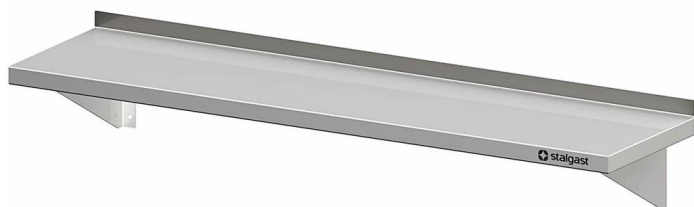

# Mensola a Muro Inox, 100 x 30 x 17 cm, con Consolle Fisse

Codice prodotto: R19-VWB10300

## Beschreibung

- Dimensioni: (LxPxA) 1000 x 300 x 170 mm
- Realizzata in Acciaio Inox di alta qualità
- Altezza Totale: 170 mm
- Dotata di Alzatina Posteriore (30 mm di altezza)
- Fornita con due Consolle (Staffe)
- Disponibile anche con una Profondità di 400 mm
- Produzione sostenibile grazie all'assenza di pellicole protettive

## Produktinformationen

<b>Ambito di Applicazione:</b>	Arredi cucina
<b>Tipologia Mobili:</b>	Mensole e scaffali a parete
<b>Esecuzione Mobili:</b>	saldato saldamente
<b>Larghezza Mobile:</b>	1000 mm
<b>Profondità Mobile:</b>	300 mm
<b>Altezza Mobile:</b>	170 mm
<b>Ripiani Interni:</b>	con 1 ripiano
<b>Mensole a Muro:</b>	Staffe Incline
<b>Materiali:</b>	Acciaio Inox 18/10
<b>Istruzioni di Pulizia:</b>	Lavaggio a mano
<b>Disponibilità / Tempi di Consegna:</b>	ca. 2 settimane (prodotto su ordinazione)
<b>Modalità di Spedizione:</b>	Spedizione tramite pacco