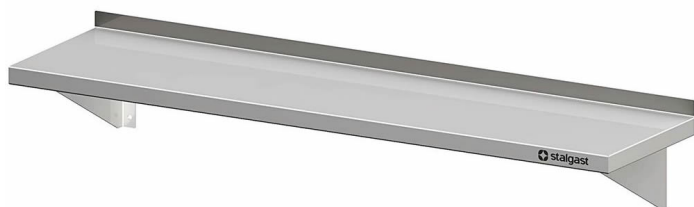

Übersicht

Mensola a Muro Inox, 100 x 40 x 17 cm, con Consolle Fisse

Codice prodotto: R19-VWB10400

Preis

85,90 €*

~~115,00 €*~~ (25.3% risparmio)

Prezzi escl. IVA più costi di spedizione

Beschreibung

- Dimensioni: (LxPxA) 1000 x 400 x 170 mm
- Altezza Totale: 170 mm
- Realizzata in Acciaio Inox di alta qualità
- Fornita con due Consolle (Staffe)
- Dotata di Alzatina Posteriore (30 mm di altezza)
- Disponibile anche con una Profondità di 300 mm
- Produzione sostenibile grazie all'assenza di pellicole protettive

Produktinformationen

Ambito di Applicazione:	Arredi cucina
Tipologia Mobili:	Mensole e scaffali a parete
Esecuzione Mobili:	saldato saldamente
Larghezza Mobile:	1000 mm
Profondità Mobile:	400 mm
Altezza Mobile:	170 mm
Ripiani Interni:	con 1 ripiano
Mensole a Muro:	Staffe Incline
Materiali:	Acciaio Inox 18/10
Istruzioni di Pulizia:	Lavaggio a mano
Disponibilità / Tempi di Consegna:	ca. 2 settimane (prodotto su ordinazione)
Modalità di Spedizione:	Spedizione tramite pacco