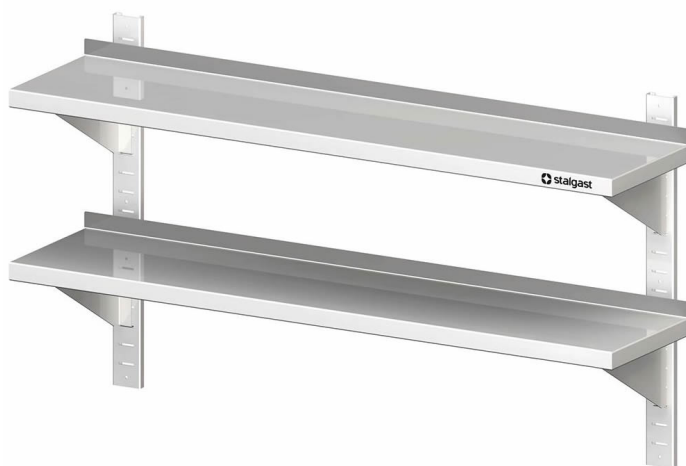

Übersicht

Mensola Inox 2 Ripiani - L 100 P 40 - Completa di Cremagliere

Roeder
—GASTROTECHNIK—

Codice prodotto: R19-VWB10402

Preis

173,90 €*

251,85 €* (30.95% risparmio)

Prezzi escl. IVA più costi di spedizione

Beschreibung

- Dimensioni: (LxPxA) 1000 x 400 x 660 mm
- Realizzata in Acciaio Inox di alta qualità
- Altezza Totale: 660 mm
- Dotata di Alzatina Posteriore (30 mm di altezza)
- Disponibile anche con una Profondità di 300 mm
- Include quattro Staffe e le Cremagliere per il fissaggio a muro (regolabile in altezza)
- Produzione a basso impatto ambientale grazie all'assenza di pellicole protettive

Produktinformationen

Ambito di Applicazione:	Arredi cucina
Tipologia Mobili:	Mensole e scaffali a parete
Esecuzione Mobili:	saldato saldamente
Larghezza Mobile:	1000 mm
Profondità Mobile:	400 mm
Altezza Mobile:	660 mm
Ripiani Interni:	con 2 ripiani
Mensole a Muro:	Binari Regolabili
Materiali:	Acciaio Inox 18/10
Istruzioni di Pulizia:	Lavaggio a mano
Disponibilità / Tempi di Consegna:	ca. 2 settimane (prodotto su ordinazione)
Modalità di Spedizione:	Spedizione tramite pacco