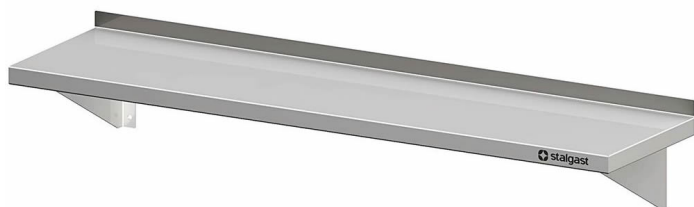

Übersicht

Mensola a Muro Inox, 110 x 30 x 17 cm, con Consolle Fisse

Codice prodotto: R19-VWB11300

Preis

80,90 €*

~~107,61 €*~~ (24.82% risparmio)

Prezzi escl. IVA più costi di spedizione

Beschreibung

- Dimensioni: (LxPxA) 1100 x 300 x 170 mm
- Realizzata in Acciaio Inox di alta qualità
- Altezza Totale: 170 mm
- Dotata di Alzatina Posteriore (30 mm di altezza)
- Fornita con due Consolle (Staffe)
- Disponibile anche con una Profondità di 400 mm
- Produzione sostenibile grazie all'assenza di pellicole protettive

Produktinformationen

Ambito di Applicazione:	Arredi cucina
Tipologia Mobili:	Mensole e scaffali a parete
Esecuzione Mobili:	saldato saldamente
Larghezza Mobile:	1100 mm
Profondità Mobile:	300 mm
Altezza Mobile:	170 mm
Ripiani Interni:	con 1 ripiano
Mensole a Muro:	Staffe Incline
Materiali:	Acciaio Inox 18/10
Istruzioni di Pulizia:	Lavaggio a mano
Disponibilità / Tempi di Consegna:	ca. 2 settimane (prodotto su ordinazione)
Modalità di Spedizione:	Spedizione tramite pacco