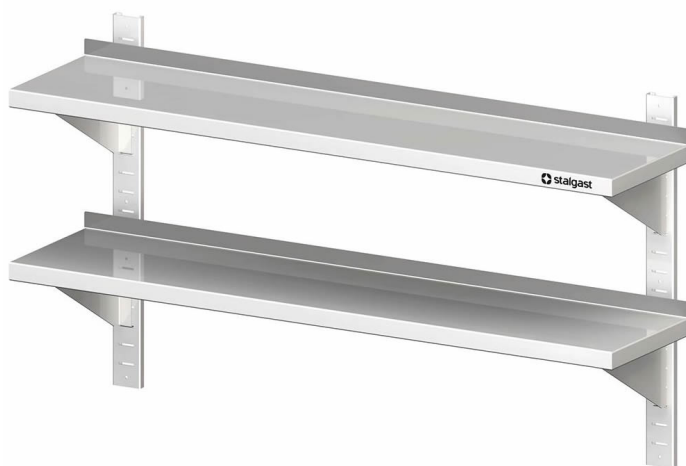

Übersicht

Mensola Inox 2 Ripiani - L 110 P 40 - Completa di Cremagliere

Roeder
—GASTROTECHNIK—

Codice prodotto: R19-VWB11402

Preis

181,90 €*

263,12 €* (30.87% risparmio)

Prezzi escl. IVA più costi di spedizione

Beschreibung

- Dimensioni: (LxPxA) 1100 x 400 x 660 mm
- Realizzata in Acciaio Inox di alta qualità
- Altezza Totale: 660 mm
- Dotata di Alzatina Posteriore (30 mm di altezza)
- Disponibile anche con una Profondità di 300 mm
- Include quattro Staffe e le Cremagliere per il fissaggio a muro (regolabile in altezza)
- Produzione a basso impatto ambientale grazie all'assenza di pellicole protettive

Produktinformationen

Ambito di Applicazione:	Arredi cucina
Tipologia Mobili:	Mensole e scaffali a parete
Esecuzione Mobili:	saldato saldamente
Larghezza Mobile:	1100 mm
Profondità Mobile:	400 mm
Altezza Mobile:	660 mm
Ripiani Interni:	con 2 ripiani
Materiali:	Acciaio Inox 18/10
Istruzioni di Pulizia:	Lavaggio a mano