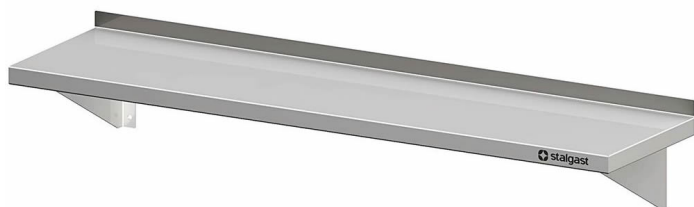

Übersicht

Mensola a Muro Inox, 120 x 30 x 17 cm, con Consolle Fisse

Codice prodotto: R19-VWB12300

Preis

83,90 €*

~~111,83 €*~~ (24.98% risparmio)

Prezzi escl. IVA più costi di spedizione

Beschreibung

- Dimensioni: (LxPxA) 1200 x 300 x 170 mm
- Realizzata in Acciaio Inox di alta qualità
- Altezza Totale: 170 mm
- Dotata di Alzatina Posteriore (30 mm di altezza)
- Fornita con due Consolle (Staffe)
- Disponibile anche con una Profondità di 400 mm
- Produzione sostenibile grazie all'assenza di pellicole protettive

Produktinformationen

Ambito di Applicazione:	Arredi cucina
Tipologia Mobili:	Mensole e scaffali a parete
Esecuzione Mobili:	saldato saldamente
Larghezza Mobile:	1200 mm
Profondità Mobile:	300 mm
Altezza Mobile:	170 mm
Ripiani Interni:	con 1 ripiano
Mensole a Muro:	Staffe Incline
Materiali:	Acciaio Inox 18/10
Istruzioni di Pulizia:	Lavaggio a mano
Disponibilità / Tempi di Consegna:	ca. 2 settimane (prodotto su ordinazione)
Modalità di Spedizione:	Spedizione con vettore