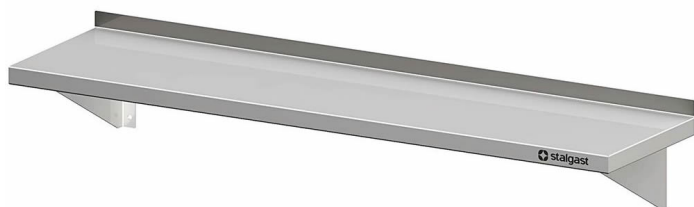

# Mensola a Muro Inox, 120 x 40 x 17 cm, con Consolle Fisse

**Roeder**  
—GASTROTECHNIK—

Codice prodotto: R19-VWB12400

## Beschreibung

- Dimensioni: (LxPxA) 1200 x 400 x 170 mm
- Altezza Totale: 170 mm
- Realizzata in Acciaio Inox di alta qualità
- Fornita con due Consolle (Staffe)
- Dotata di Alzatina Posteriore (30 mm di altezza)
- Disponibile anche con una Profondità di 300 mm
- Produzione sostenibile grazie all'assenza di pellicole protettive

## Produktinformationen

<b>Ambito di Applicazione:</b>	Arredi cucina
<b>Tipologia Mobili:</b>	Mensole e scaffali a parete
<b>Esecuzione Mobili:</b>	saldato saldamente
<b>Larghezza Mobile:</b>	1200 mm
<b>Profondità Mobile:</b>	400 mm
<b>Altezza Mobile:</b>	170 mm
<b>Ripiani Interni:</b>	con 1 ripiano
<b>Mensole a Muro:</b>	Staffe Incline
<b>Materiali:</b>	Acciaio Inox 18/10
<b>Istruzioni di Pulizia:</b>	Lavaggio a mano
<b>Disponibilità / Tempi di Consegna:</b>	ca. 2 settimane (prodotto su ordinazione)
<b>Modalità di Spedizione:</b>	Spedizione con vettore