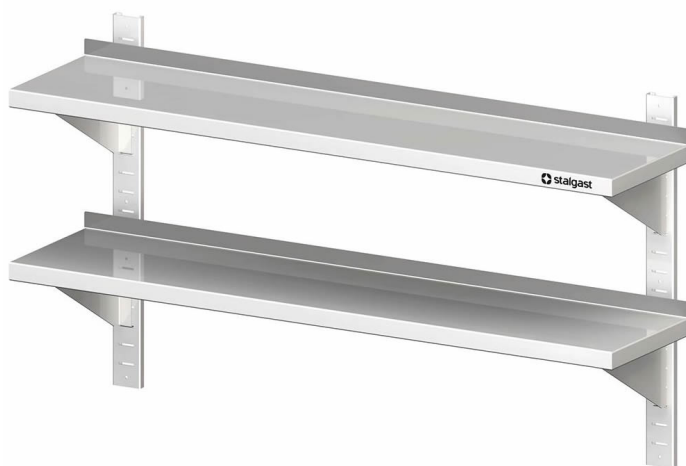

# Mensola Inox 2 Ripiani - L 120 P 40 - Completa di Cremagliere

**Roeder**  
— GASTROTECHNIK —

**Codice prodotto:** R19-VWB12402

## Beschreibung

- Dimensioni: (LxPxA) 1200 x 400 x 660 mm
- Realizzata in Acciaio Inox di alta qualità
- Altezza Totale: 660 mm
- Dotata di Alzatina Posteriore (30 mm di altezza)
- Disponibile anche con una Profondità di 300 mm
- Include quattro Staffe e le Cremagliere per il fissaggio a muro (regolabile in altezza)
- Produzione a basso impatto ambientale grazie all'assenza di pellicole protettive

## Produktinformationen

|   |   |
|---|---|
| <b>Ambito di Applicazione:</b>            | Arredi cucina                             |
| <b>Tipologia Mobili:</b>                  | Mensole e scaffali a parete               |
| <b>Esecuzione Mobili:</b>                 | saldato saldamente                        |
| <b>Larghezza Mobile:</b>                  | 1200 mm                                   |
| <b>Profondità Mobile:</b>                 | 400 mm                                    |
| <b>Altezza Mobile:</b>                    | 660 mm                                    |
| <b>Ripiani Interni:</b>                   | con 2 ripiani                             |
| <b>Mensole a Muro:</b>                    | Binari Regolabili                         |
| <b>Materiali:</b>                         | Acciaio Inox 18/10                        |
| <b>Istruzioni di Pulizia:</b>             | Lavaggio a mano                           |
| <b>Disponibilità / Tempi di Consegna:</b> | ca. 2 settimane (prodotto su ordinazione) |
| <b>Modalità di Spedizione:</b>            | Spedizione tramite pacco                  |