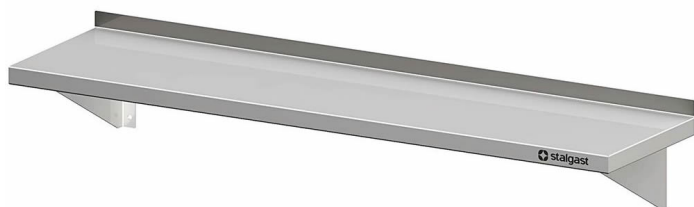

Übersicht

Mensola a Muro Inox, 130 x 30 x 17 cm, con Consolle Fisse

Codice prodotto: R19-VWB13300

Preis

85,90 €*

~~115,00 €*~~ (25.3% risparmio)

Prezzi escl. IVA più costi di spedizione

Beschreibung

- Dimensioni: (LxPxA) 1300 x 300 x 170 mm
- Realizzata in Acciaio Inox di alta qualità
- Altezza Totale: 170 mm
- Dotata di Alzatina Posteriore (30 mm di altezza)
- Fornita con due Consolle (Staffe)
- Disponibile anche con una Profondità di 400 mm
- Produzione sostenibile grazie all'assenza di pellicole protettive

Produktinformationen

Ambito di Applicazione:	Arredi cucina
Tipologia Mobili:	Mensole e scaffali a parete
Esecuzione Mobili:	saldato saldamente
Larghezza Mobile:	1300 mm
Profondità Mobile:	300 mm
Altezza Mobile:	170 mm
Ripiani Interni:	con 1 ripiano
Mensole a Muro:	Staffe Incline
Materiali:	Acciaio Inox 18/10
Istruzioni di Pulizia:	Lavaggio a mano
Disponibilità / Tempi di Consegna:	ca. 2 settimane (prodotto su ordinazione)
Modalità di Spedizione:	Spedizione con vettore