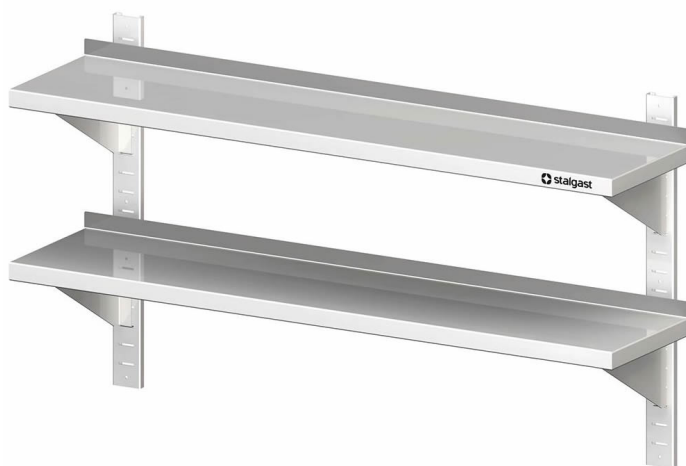

# Mensola Inox 2 Ripiani - L 130 P 30 - Completa di Cremagliere

**Roeder**  
—GASTROTECHNIK—

**Codice prodotto:** R19-VWB13302

## Beschreibung

- Dimensioni: (LxPxA) 1300 x 300 x 660 mm
- Realizzata in Acciaio Inox di alta qualità
- Altezza Totale: 660 mm
- Dotata di Alzatina Posteriore (30 mm di altezza)
- Include quattro Staffe e le Cremagliere per il fissaggio a muro (regolabile in altezza)
- Disponibile anche con una Profondità di 400 mm
- Produzione a basso impatto ambientale grazie all'assenza di pellicole protettive

## Produktinformationen

<b>Ambito di Applicazione:</b>	Arredi cucina
<b>Tipologia Mobili:</b>	Mensole e scaffali a parete
<b>Esecuzione Mobili:</b>	saldato saldamente
<b>Larghezza Mobile:</b>	1300 mm
<b>Profondità Mobile:</b>	300 mm
<b>Altezza Mobile:</b>	660 mm
<b>Ripiani Interni:</b>	con 2 ripiani
<b>Mensole a Muro:</b>	Binari Regolabili
<b>Materiali:</b>	Acciaio Inox 18/10
<b>Istruzioni di Pulizia:</b>	Lavaggio a mano
<b>Disponibilità / Tempi di Consegna:</b>	ca. 2 settimane (prodotto su ordinazione)
<b>Modalità di Spedizione:</b>	Spedizione con vettore