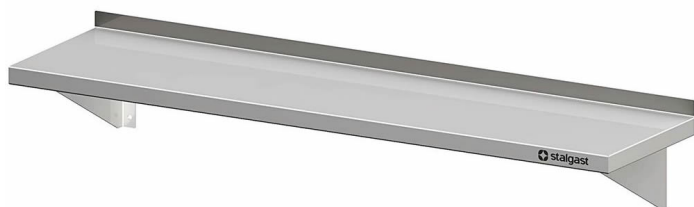

Übersicht

Mensola a Muro Inox, 130 x 40 x 17 cm, con Consolle Fisse

Roeder
—GASTROTECHNIK—

Codice prodotto: R19-VWB13400

Preis

94,90 €*

~~129,77 €*~~ (26.87% risparmio)

Prezzi escl. IVA più costi di spedizione

Beschreibung

- Dimensioni: (LxPxA) 1500 x 400 x 170 mm
- Altezza Totale: 170 mm
- Realizzata in Acciaio Inox di alta qualità
- Fornita con due Consolle (Staffe)
- Dotata di Alzatina Posteriore (30 mm di altezza)
- Disponibile anche con una Profondità di 300 mm
- Produzione sostenibile grazie all'assenza di pellicole protettive

Produktinformationen

Ambito di Applicazione:	Arredi cucina
Tipologia Mobili:	Mensole e scaffali a parete
Esecuzione Mobili:	saldato saldamente
Larghezza Mobile:	1300 mm
Profondità Mobile:	400 mm
Altezza Mobile:	170 mm
Ripiani Interni:	con 1 ripiano
Mensole a Muro:	Staffe Incline
Materiali:	Acciaio Inox 18/10
Istruzioni di Pulizia:	Lavaggio a mano
Disponibilità / Tempi di Consegna:	ca. 2 settimane (prodotto su ordinazione)
Modalità di Spedizione:	Spedizione con vettore