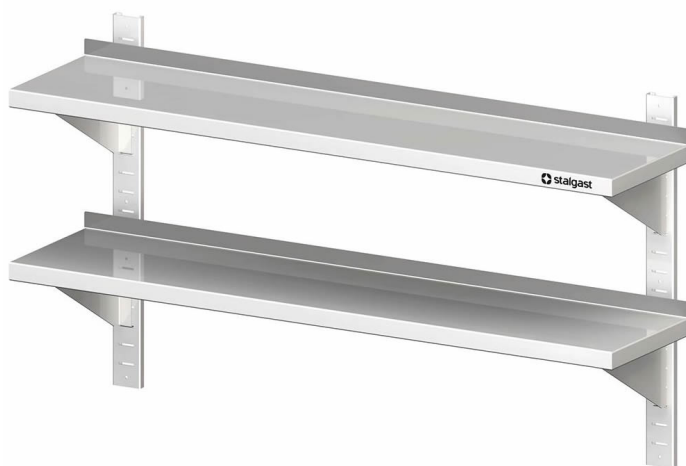

# Mensola Inox 2 Ripiani - L 130 P 40 - Completa di Cremagliere

**Roeder**  
— GASTROTECHNIK —

**Codice prodotto:** R19-VWB13402

## Beschreibung

- Dimensioni: (LxPxA) 1300 x 400 x 660 mm
- Realizzata in Acciaio Inox di alta qualità
- Altezza Totale: 660 mm
- Dotata di Alzatina Posteriore (30 mm di altezza)
- Disponibile anche con una Profondità di 300 mm
- Include quattro Staffe e le Cremagliere per il fissaggio a muro (regolabile in altezza)
- Produzione a basso impatto ambientale grazie all'assenza di pellicole protettive

## Produktinformationen

<b>Ambito di Applicazione:</b>	Arredi cucina
<b>Tipologia Mobili:</b>	Mensole e scaffali a parete
<b>Esecuzione Mobili:</b>	saldato saldamente
<b>Larghezza Mobile:</b>	1300 mm
<b>Profondità Mobile:</b>	400 mm
<b>Altezza Mobile:</b>	660 mm
<b>Ripiani Interni:</b>	con 2 ripiani
<b>Mensole a Muro:</b>	Binari Regolabili
<b>Materiali:</b>	Acciaio Inox 18/10
<b>Istruzioni di Pulizia:</b>	Lavaggio a mano
<b>Disponibilità / Tempi di Consegna:</b>	ca. 2 settimane (prodotto su ordinazione)
<b>Modalità di Spedizione:</b>	Spedizione tramite pacco