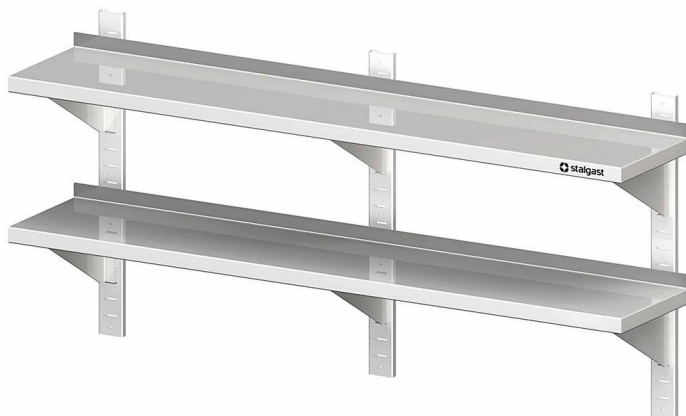

Übersicht

Mensola Inox 2 Ripiani - L 140 P 30 - Completa di Cremagliere

Roeder
—GASTROTECHNIK—

Codice prodotto: R19-VWB14302

Preis

179,90 €*

250,00 €* (28.04% risparmio)

Prezzi escl. IVA più costi di spedizione

Beschreibung

- Dimensioni: (LxPxA) 1400 x 300 x 660 mm
- Realizzata in Acciaio Inox di alta qualità
- Altezza Totale: 660 mm
- Dotata di Alzatina Posteriore (30 mm di altezza)
- Include sei Staffe e le Cremagliere per il fissaggio a muro (regolabile in altezza)
- Disponibile anche con una Profondità di 400 mm
- Produzione a basso impatto ambientale grazie all'assenza di pellicole protettive

Produktinformationen

Ambito di Applicazione:	Arredi cucina
Tipologia Mobili:	Mensole e scaffali a parete
Esecuzione Mobili:	saldato saldamente
Larghezza Mobile:	1400 mm
Profondità Mobile:	300 mm
Altezza Mobile:	660 mm
Ripiani Interni:	con 2 ripiani
Mensole a Muro:	Binari Regolabili
Materiali:	Acciaio Inox 18/10
Istruzioni di Pulizia:	Lavaggio a mano
Disponibilità / Tempi di Consegna:	ca. 2 settimane (prodotto su ordinazione)
Modalità di Spedizione:	Spedizione con vettore