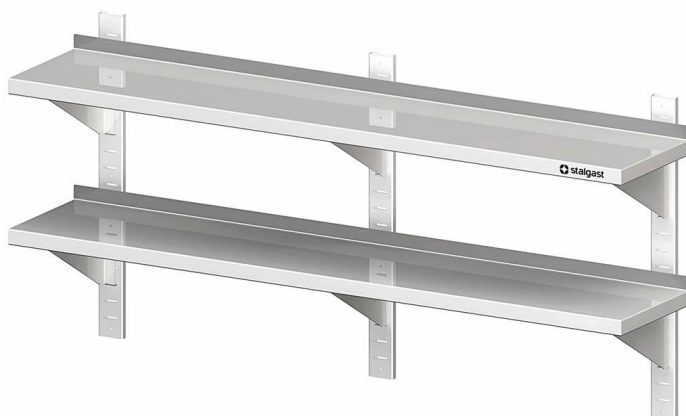

Overview

Mensola Inox 2 Ripiani - L 140 P 30 - Completa di Cremagliere

Codice prodotto: R19-VWB14302

Price

179,90 €

Copilota AI 250,00 € Copilota AI (28.04% risparmio)

Prezzi escl. IVA più costi di spedizione

Description

- Dimensioni: (LxPxA) 1400 x 300 x 660 mm
- Realizzata in Acciaio Inox di alta qualità
- Altezza Totale: 660 mm
- Dotata di Alzatina Posteriore (30 mm di altezza)
- Include sei Staffe e le Cremagliere per il fissaggio a muro (regolabile in altezza)
- Disponibile anche con una Profondità di 400 mm
- Produzione a basso impatto ambientale grazie all'assenza di pellicole protettive

Product information

Ambito di Applicazione:	Arredi cucina
Tipologia Mobili:	Mensole e scaffali a parete
Esecuzione Mobili:	saldato saldamente
Larghezza Mobile:	1400 mm
Profondità Mobile:	300 mm
Altezza Mobile:	660 mm
Ripiani Interni:	con 2 ripiani
Mensole a Muro:	Binari Regolabili
Materiali:	Acciaio Inox 18/10
Istruzioni di Pulizia:	Lavaggio a mano
Disponibilità / Tempi di Consegna:	ca. 2 settimane (prodotto su ordinazione)
Modalità di Spedizione:	Spedizione con vettore