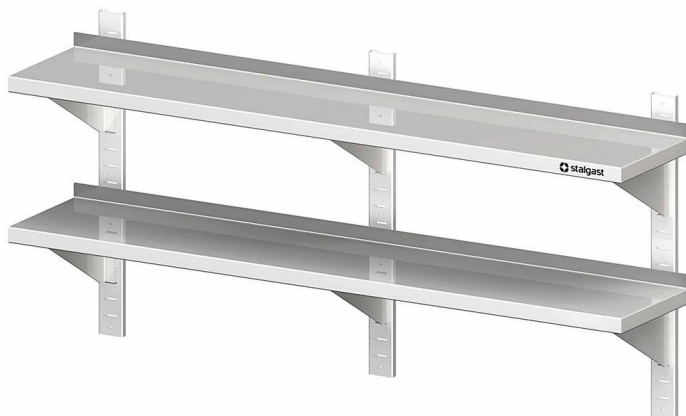

Übersicht

Mensola Inox 2 Ripiani - L 140 P 40 - Completa di Cremagliere

Roeder
—GASTROTECHNIK—

Codice prodotto: R19-VWB14402

Preis

203,90 €*

295,36 €* (30.97% risparmio)

Prezzi escl. IVA più costi di spedizione

Beschreibung

- Dimensioni: (LxPxA) 1400 x 400 x 660 mm
- Realizzata in Acciaio Inox di alta qualità
- Altezza Totale: 660 mm
- Dotata di Alzatina Posteriore (30 mm di altezza)
- Disponibile anche con una Profondità di 300 mm
- Include sei Staffe e le Cremagliere per il fissaggio a muro (regolabile in altezza)
- Produzione a basso impatto ambientale grazie all'assenza di pellicole protettive

Produktinformationen

Ambito di Applicazione:	Arredi cucina
Tipologia Mobili:	Mensole e scaffali a parete
Esecuzione Mobili:	saldato saldamente
Larghezza Mobile:	1400 mm
Profondità Mobile:	400 mm
Altezza Mobile:	660 mm
Ripiani Interni:	con 2 ripiani
Mensole a Muro:	Binari Regolabili
Materiali:	Acciaio Inox 18/10
Istruzioni di Pulizia:	Lavaggio a mano
Disponibilità / Tempi di Consegna:	ca. 2 settimane (prodotto su ordinazione)
Modalità di Spedizione:	Spedizione con vettore