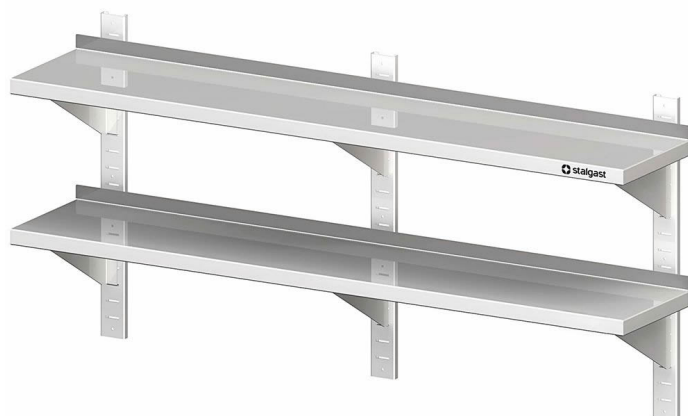

Overview

Mensola Inox 2 Ripiani - L 140 P 40 - Completa di Cremagliere

Codice prodotto: R19-VWB14402

Price

203,90 €

Copilota AI 295,36 € Copilota AI (30.97% risparmio)

Prezzi escl. IVA più costi di spedizione

Description

- Dimensioni: (LxPxA) 1400 x 400 x 660 mm
- Realizzata in Acciaio Inox di alta qualità
- Altezza Totale: 660 mm
- Dotata di Alzatina Posteriore (30 mm di altezza)
- Disponibile anche con una Profondità di 300 mm
- Include sei Staffe e le Cremagliere per il fissaggio a muro (regolabile in altezza)
- Produzione a basso impatto ambientale grazie all'assenza di pellicole protettive

Product information

Ambito di Applicazione:	Arredi cucina
Tipologia Mobili:	Mensole e scaffali a parete
Esecuzione Mobili:	saldato saldamente
Larghezza Mobile:	1400 mm
Profondità Mobile:	400 mm
Altezza Mobile:	660 mm
Ripiani Interni:	con 2 ripiani
Mensole a Muro:	Binari Regolabili
Materiali:	Acciaio Inox 18/10
Istruzioni di Pulizia:	Lavaggio a mano
Disponibilità / Tempi di Consegna:	ca. 2 settimane (prodotto su ordinazione)
Modalità di Spedizione:	Spedizione con vettore