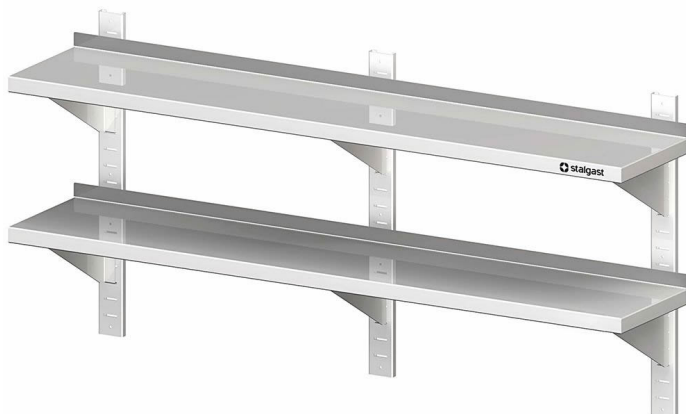

Overview

Mensola Inox 2 Ripiani - L 150 P 30 - Completa di Cremagliere

Codice prodotto: R19-VWB15302

Price

187,90 €

Copilota AI 261,00 € Copilota AI (28.01% risparmio)

Prezzi escl. IVA più costi di spedizione

Description

- Dimensioni: (LxPxA) 1500 x 300 x 660 mm
- Realizzata in Acciaio Inox di alta qualità
- Altezza Totale: 660 mm
- Dotata di Alzatina Posteriore (30 mm di altezza)
- Include sei Staffe e le Cremagliere per il fissaggio a muro (regolabile in altezza)
- Disponibile anche con una Profondità di 400 mm
- Produzione a basso impatto ambientale grazie all'assenza di pellicole protettive

Product information

Ambito di Applicazione:	Arredi cucina
Tipologia Mobili:	Mensole e scaffali a parete
Esecuzione Mobili:	saldato saldamente
Larghezza Mobile:	1500 mm
Profondità Mobile:	300 mm
Altezza Mobile:	660 mm
Ripiani Interni:	con 2 ripiani
Mensole a Muro:	Binari Regolabili
Materiali:	Acciaio Inox 18/10
Istruzioni di Pulizia:	Lavaggio a mano
Disponibilità / Tempi di Consegna:	ca. 2 settimane (prodotto su ordinazione)
Modalità di Spedizione:	Spedizione con vettore