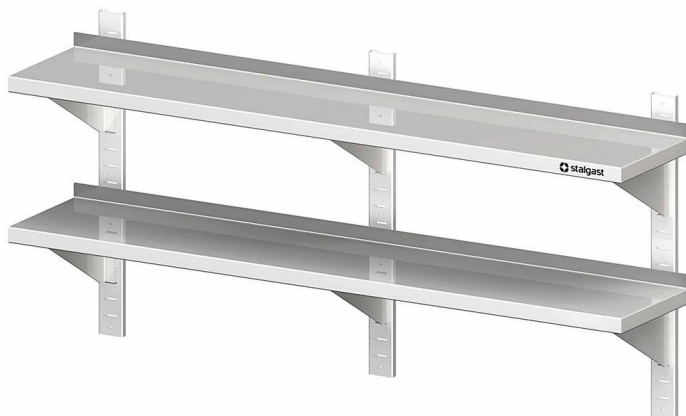

Übersicht

Mensola Inox 2 Ripiani - L 150 P 30 - Completa di Cremagliere

Roeder
—GASTROTECHNIK—

Codice prodotto: R19-VWB15302

Preis

187,90 €*

~~261,00 €*~~ (28.01% risparmio)

Prezzi escl. IVA più costi di spedizione

Beschreibung

- Dimensioni: (LxPxA) 1500 x 300 x 660 mm
- Realizzata in Acciaio Inox di alta qualità
- Altezza Totale: 660 mm
- Dotata di Alzatina Posteriore (30 mm di altezza)
- Include sei Staffe e le Cremagliere per il fissaggio a muro (regolabile in altezza)
- Disponibile anche con una Profondità di 400 mm
- Produzione a basso impatto ambientale grazie all'assenza di pellicole protettive

Produktinformationen

Ambito di Applicazione:	Arredi cucina
Tipologia Mobili:	Mensole e scaffali a parete
Esecuzione Mobili:	saldato saldamente
Larghezza Mobile:	1500 mm
Profondità Mobile:	300 mm
Altezza Mobile:	660 mm
Ripiani Interni:	con 2 ripiani
Mensole a Muro:	Binari Regolabili
Materiali:	Acciaio Inox 18/10
Istruzioni di Pulizia:	Lavaggio a mano
Disponibilità / Tempi di Consegna:	ca. 2 settimane (prodotto su ordinazione)
Modalità di Spedizione:	Spedizione con vettore