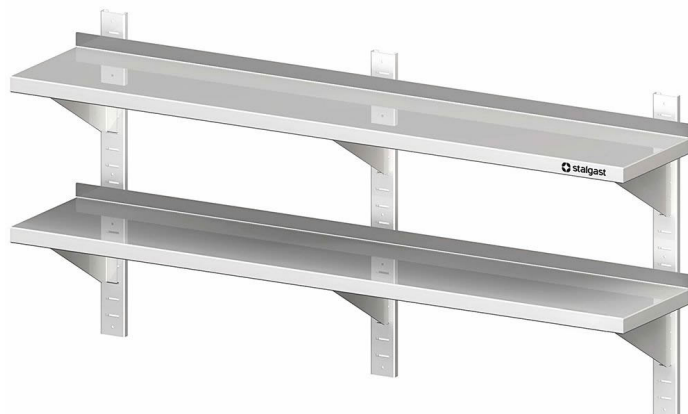

# Mensola Inox 2 Ripiani - L 150 P 40 - Completa di Cremagliere

**Codice prodotto:** R19-VWB15402

## Description

- Dimensioni: (LxPxA) 1500 x 400 x 660 mm
- Realizzata in Acciaio Inox di alta qualità
- Altezza Totale: 660 mm
- Dotata di Alzatina Posteriore (30 mm di altezza)
- Disponibile anche con una Profondità di 300 mm
- Include sei Staffe e le Cremagliere per il fissaggio a muro (regolabile in altezza)
- Produzione a basso impatto ambientale grazie all'assenza di pellicole protettive

## Product information

|   |   |
|---|---|
| <b>Ambito di Applicazione:</b>            | Arredi cucina                             |
| <b>Tipologia Mobili:</b>                  | Mensole e scaffali a parete               |
| <b>Esecuzione Mobili:</b>                 | saldato saldamente                        |
| <b>Larghezza Mobile:</b>                  | 1500 mm                                   |
| <b>Profondità Mobile:</b>                 | 400 mm                                    |
| <b>Altezza Mobile:</b>                    | 660 mm                                    |
| <b>Ripiani Interni:</b>                   | con 2 ripiani                             |
| <b>Mensole a Muro:</b>                    | Binari Regolabili                         |
| <b>Materiali:</b>                         | Acciaio Inox 18/10                        |
| <b>Istruzioni di Pulizia:</b>             | Lavaggio a mano                           |
| <b>Disponibilità / Tempi di Consegna:</b> | ca. 2 settimane (prodotto su ordinazione) |
| <b>Modalità di Spedizione:</b>            | Spedizione con vettore                    |