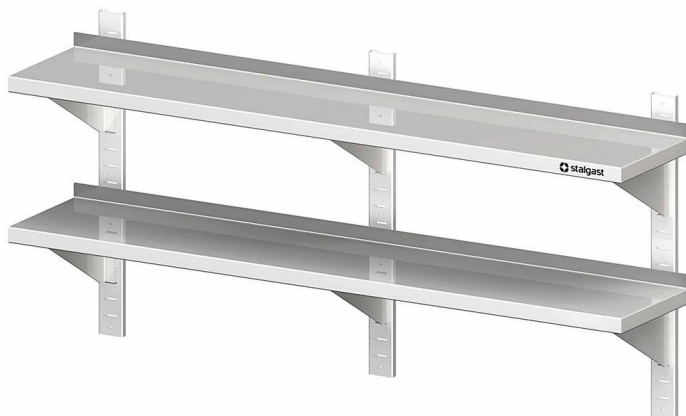

Übersicht

Mensola Inox 2 Ripiani - L 150 P 40 - Completa di Cremagliere

Roeder
—GASTROTECHNIK—

Codice prodotto: R19-VWB15402

Preis

209,90 €*

~~303,68 €*~~ (30.88% risparmio)

Prezzi escl. IVA più costi di spedizione

Beschreibung

- Dimensioni: (LxPxA) 1500 x 400 x 660 mm
- Realizzata in Acciaio Inox di alta qualità
- Altezza Totale: 660 mm
- Dotata di Alzatina Posteriore (30 mm di altezza)
- Disponibile anche con una Profondità di 300 mm
- Include sei Staffe e le Cremagliere per il fissaggio a muro (regolabile in altezza)
- Produzione a basso impatto ambientale grazie all'assenza di pellicole protettive

Produktinformationen

Ambito di Applicazione:	Arredi cucina
Tipologia Mobili:	Mensole e scaffali a parete
Esecuzione Mobili:	saldato saldamente
Larghezza Mobile:	1500 mm
Profondità Mobile:	400 mm
Altezza Mobile:	660 mm
Ripiani Interni:	con 2 ripiani
Mensole a Muro:	Binari Regolabili
Materiali:	Acciaio Inox 18/10
Istruzioni di Pulizia:	Lavaggio a mano
Disponibilità / Tempi di Consegna:	ca. 2 settimane (prodotto su ordinazione)
Modalità di Spedizione:	Spedizione con vettore