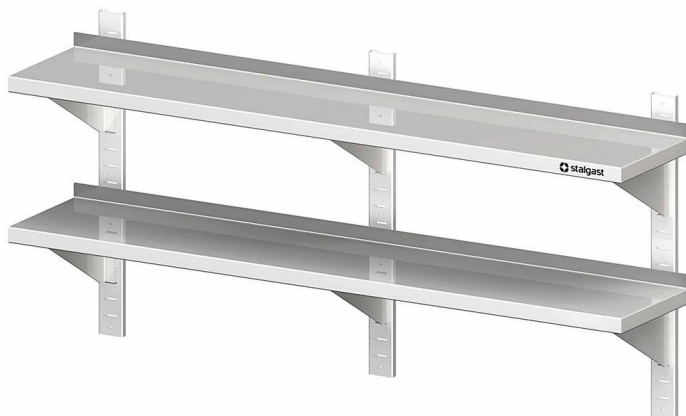

Übersicht

Mensola Inox 2 Ripiani - L 160 P 30 - Completa di Cremagliere

Roeder
—GASTROTECHNIK—

Codice prodotto: R19-VWB16302

Preis

191,90 €*

~~266,00 €*~~ (27.86% risparmio)

Prezzi escl. IVA più costi di spedizione

Beschreibung

- Dimensioni: (LxPxA) 1600 x 300 x 660 mm
- Realizzata in Acciaio Inox di alta qualità
- Altezza Totale: 660 mm
- Dotata di Alzatina Posteriore (30 mm di altezza)
- Include sei Staffe e le Cremagliere per il fissaggio a muro (regolabile in altezza)
- Disponibile anche con una Profondità di 400 mm
- Produzione a basso impatto ambientale grazie all'assenza di pellicole protettive

Produktinformationen

Ambito di Applicazione:	Arredi cucina
Tipologia Mobili:	Mensole e scaffali a parete
Esecuzione Mobili:	saldato saldamente
Larghezza Mobile:	1600 mm
Profondità Mobile:	300 mm
Altezza Mobile:	660 mm
Ripiani Interni:	con 2 ripiani
Mensole a Muro:	Binari Regolabili
Materiali:	Acciaio Inox 18/10
Istruzioni di Pulizia:	Lavaggio a mano
Disponibilità / Tempi di Consegna:	ca. 2 settimane (prodotto su ordinazione)
Modalità di Spedizione:	Spedizione con vettore