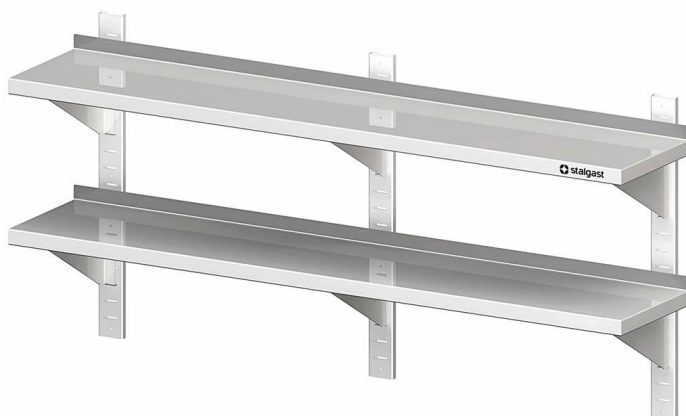

Overview

Mensola Inox 2 Ripiani - L 160 P 30 - Completa di Cremagliere

Codice prodotto: R19-VWB16302

Price

191,90 €

Copilota AI 266,00 € Copilota AI (27.86% risparmio)

Prezzi escl. IVA più costi di spedizione

Description

- Dimensioni: (LxPxA) 1600 x 300 x 660 mm
- Realizzata in Acciaio Inox di alta qualità
- Altezza Totale: 660 mm
- Dotata di Alzatina Posteriore (30 mm di altezza)
- Include sei Staffe e le Cremagliere per il fissaggio a muro (regolabile in altezza)
- Disponibile anche con una Profondità di 400 mm
- Produzione a basso impatto ambientale grazie all'assenza di pellicole protettive

Product information

Ambito di Applicazione:	Arredi cucina
Tipologia Mobili:	Mensole e scaffali a parete
Esecuzione Mobili:	saldato saldamente
Larghezza Mobile:	1600 mm
Profondità Mobile:	300 mm
Altezza Mobile:	660 mm
Ripiani Interni:	con 2 ripiani
Mensole a Muro:	Binari Regolabili
Materiali:	Acciaio Inox 18/10
Istruzioni di Pulizia:	Lavaggio a mano
Disponibilità / Tempi di Consegna:	ca. 2 settimane (prodotto su ordinazione)
Modalità di Spedizione:	Spedizione con vettore