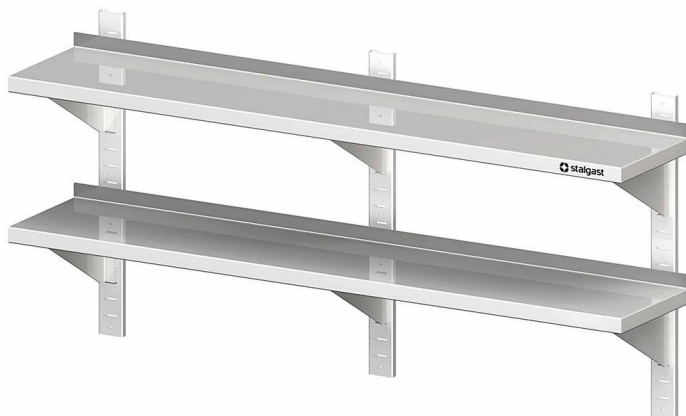

Übersicht

Mensola Inox 2 Ripiani - L 160 P 40 - Completa di Cremagliere

Roeder
—GASTROTECHNIK—

Codice prodotto: R19-VWB16402

Preis

219,90 €*

~~319,28 €*~~ (31.13% risparmio)

Prezzi escl. IVA più costi di spedizione

Beschreibung

- Dimensioni: (LxPxA) 1600 x 400 x 660 mm
- Realizzata in Acciaio Inox di alta qualità
- Altezza Totale: 660 mm
- Dotata di Alzatina Posteriore (30 mm di altezza)
- Disponibile anche con una Profondità di 300 mm
- Include sei Staffe e le Cremagliere per il fissaggio a muro (regolabile in altezza)
- Produzione a basso impatto ambientale grazie all'assenza di pellicole protettive

Produktinformationen

Ambito di Applicazione:	Arredi cucina
Tipologia Mobili:	Mensole e scaffali a parete
Esecuzione Mobili:	saldato saldamente
Larghezza Mobile:	1600 mm
Profondità Mobile:	400 mm
Altezza Mobile:	660 mm
Ripiani Interni:	con 2 ripiani
Mensole a Muro:	Binari Regolabili
Materiali:	Acciaio Inox 18/10
Istruzioni di Pulizia:	Lavaggio a mano
Disponibilità / Tempi di Consegna:	ca. 2 settimane (prodotto su ordinazione)
Modalità di Spedizione:	Spedizione con vettore