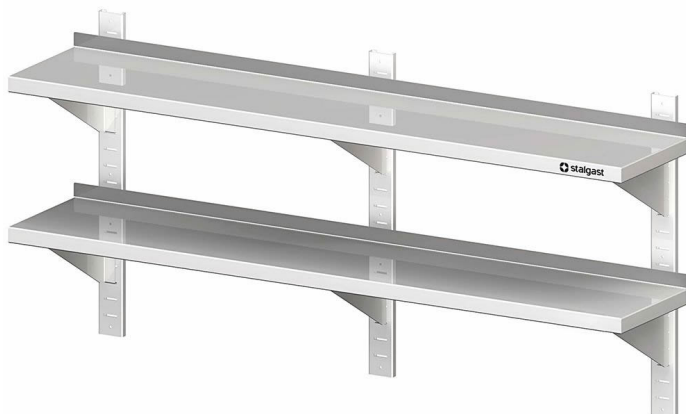

Overview

Mensola Inox 2 Ripiani - L 160 P 40 - Completa di Cremagliere

Codice prodotto: R19-VWB16402

Price

219,90 €

Copilota AI 319,28 € Copilota AI (31.13% risparmio)

Prezzi escl. IVA più costi di spedizione

Description

- Dimensioni: (LxPxA) 1600 x 400 x 660 mm
- Realizzata in Acciaio Inox di alta qualità
- Altezza Totale: 660 mm
- Dotata di Alzatina Posteriore (30 mm di altezza)
- Disponibile anche con una Profondità di 300 mm
- Include sei Staffe e le Cremagliere per il fissaggio a muro (regolabile in altezza)
- Produzione a basso impatto ambientale grazie all'assenza di pellicole protettive

Product information

Ambito di Applicazione:	Arredi cucina
Tipologia Mobili:	Mensole e scaffali a parete
Esecuzione Mobili:	saldato saldamente
Larghezza Mobile:	1600 mm
Profondità Mobile:	400 mm
Altezza Mobile:	660 mm
Ripiani Interni:	con 2 ripiani
Mensole a Muro:	Binari Regolabili
Materiali:	Acciaio Inox 18/10
Istruzioni di Pulizia:	Lavaggio a mano
Disponibilità / Tempi di Consegna:	ca. 2 settimane (prodotto su ordinazione)
Modalità di Spedizione:	Spedizione con vettore