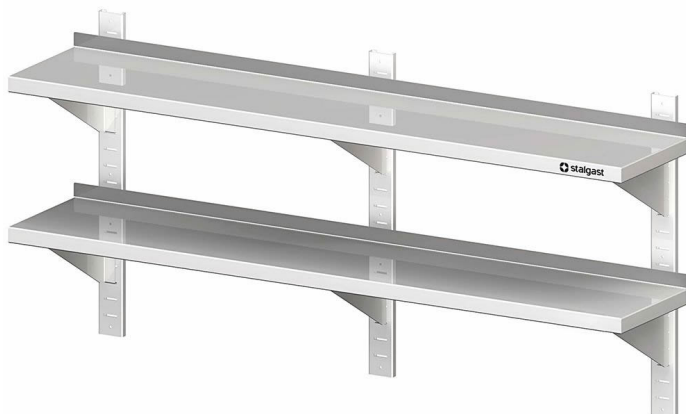

# Mensola Inox 2 Ripiani - L 180 P 30 - Completa di Cremagliere

**Codice prodotto:** R19-VWB18302

## Description

- Dimensioni: (LxPxA) 1800 x 300 x 660 mm
- Realizzata in Acciaio Inox di alta qualità
- Altezza Totale: 660 mm
- Dotata di Alzatina Posteriore (30 mm di altezza)
- Include sei Staffe e le Cremagliere per il fissaggio a muro (regolabile in altezza)
- Disponibile anche con una Profondità di 400 mm
- Produzione a basso impatto ambientale grazie all'assenza di pellicole protettive

## Product information

<b>Ambito di Applicazione:</b>	Arredi cucina
<b>Tipologia Mobili:</b>	Mensole e scaffali a parete
<b>Esecuzione Mobili:</b>	saldato saldamente
<b>Larghezza Mobile:</b>	1800 mm
<b>Profondità Mobile:</b>	300 mm
<b>Altezza Mobile:</b>	660 mm
<b>Ripiani Interni:</b>	con 2 ripiani
<b>Mensole a Muro:</b>	Binari Regolabili
<b>Materiali:</b>	Acciaio Inox 18/10
<b>Istruzioni di Pulizia:</b>	Lavaggio a mano
<b>Disponibilità / Tempi di Consegna:</b>	ca. 2 settimane (prodotto su ordinazione)
<b>Modalità di Spedizione:</b>	Spedizione con vettore