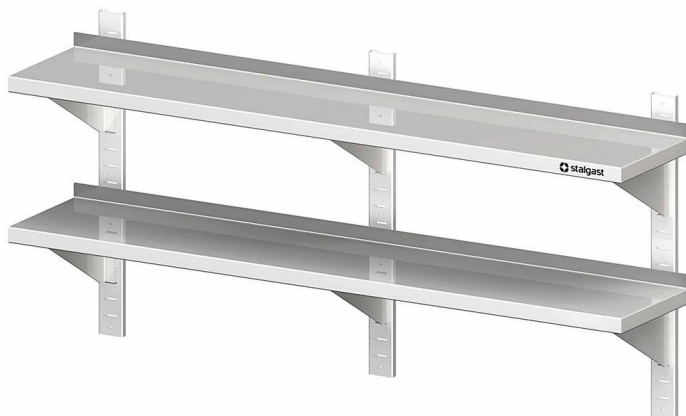

Übersicht

Mensola Inox 2 Ripiani - L 180 P 30 - Completa di Cremagliere

Roeder
—GASTROTECHNIK—

Codice prodotto: R19-VWB18302

Preis

199,90 €*

~~279,00 €*~~ (28.35% risparmio)

Prezzi escl. IVA più costi di spedizione

Beschreibung

- Dimensioni: (LxPxA) 1800 x 300 x 660 mm
- Realizzata in Acciaio Inox di alta qualità
- Altezza Totale: 660 mm
- Dotata di Alzatina Posteriore (30 mm di altezza)
- Include sei Staffe e le Cremagliere per il fissaggio a muro (regolabile in altezza)
- Disponibile anche con una Profondità di 400 mm
- Produzione a basso impatto ambientale grazie all'assenza di pellicole protettive

Produktinformationen

Ambito di Applicazione:	Arredi cucina
Tipologia Mobili:	Mensole e scaffali a parete
Esecuzione Mobili:	saldato saldamente
Larghezza Mobile:	1800 mm
Profondità Mobile:	300 mm
Altezza Mobile:	660 mm
Ripiani Interni:	con 2 ripiani
Mensole a Muro:	Binari Regolabili
Materiali:	Acciaio Inox 18/10
Istruzioni di Pulizia:	Lavaggio a mano
Disponibilità / Tempi di Consegna:	ca. 2 settimane (prodotto su ordinazione)
Modalità di Spedizione:	Spedizione con vettore