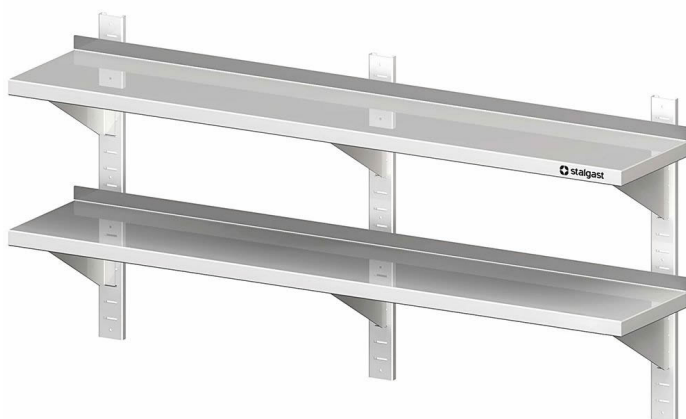

# Mensola Inox 2 Ripiani - L 180 P 30 - Completa di Cremagliere

**Roeder**  
—GASTROTECHNIK—

**Codice prodotto:** R19-VWB18302

## Beschreibung

- Dimensioni: (LxPxA) 1800 x 300 x 660 mm
- Realizzata in Acciaio Inox di alta qualità
- Altezza Totale: 660 mm
- Dotata di Alzatina Posteriore (30 mm di altezza)
- Include sei Staffe e le Cremagliere per il fissaggio a muro (regolabile in altezza)
- Disponibile anche con una Profondità di 400 mm
- Produzione a basso impatto ambientale grazie all'assenza di pellicole protettive

## Produktinformationen

<b>Ambito di Applicazione:</b>	Arredi cucina
<b>Tipologia Mobili:</b>	Mensole e scaffali a parete
<b>Esecuzione Mobili:</b>	saldato saldamente
<b>Larghezza Mobile:</b>	1800 mm
<b>Profondità Mobile:</b>	300 mm
<b>Altezza Mobile:</b>	660 mm
<b>Ripiani Interni:</b>	con 2 ripiani
<b>Mensole a Muro:</b>	Binari Regolabili
<b>Materiali:</b>	Acciaio Inox 18/10
<b>Istruzioni di Pulizia:</b>	Lavaggio a mano
<b>Disponibilità / Tempi di Consegna:</b>	ca. 2 settimane (prodotto su ordinazione)
<b>Modalità di Spedizione:</b>	Spedizione con vettore