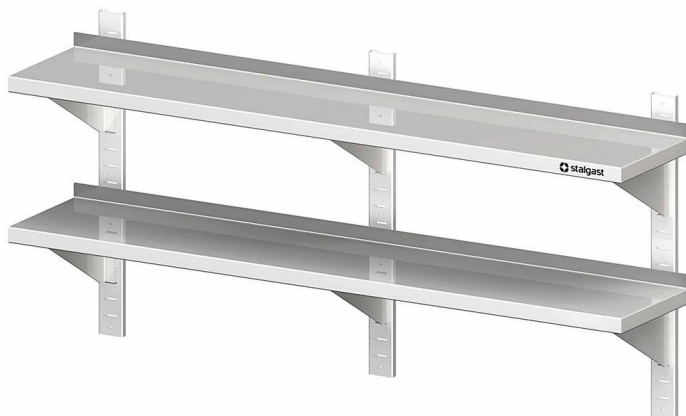

Übersicht

Mensola Inox 2 Ripiani - L 180 P 40 - Completa di Cremagliere

Roeder
—GASTROTECHNIK—

Codice prodotto: R19-VWB18402

Preis

229,90 €*

~~334,88 €*~~ (31.35% risparmio)

Prezzi escl. IVA più costi di spedizione

Beschreibung

- Dimensioni: (LxPxA) 1800 x 400 x 660 mm
- Realizzata in Acciaio Inox di alta qualità
- Altezza Totale: 660 mm
- Dotata di Alzatina Posteriore (30 mm di altezza)
- Disponibile anche con una Profondità di 300 mm
- Include sei Staffe e le Cremagliere per il fissaggio a muro (regolabile in altezza)
- Produzione a basso impatto ambientale grazie all'assenza di pellicole protettive

Produktinformationen

Ambito di Applicazione:	Arredi cucina
Tipologia Mobili:	Mensole e scaffali a parete
Esecuzione Mobili:	saldato saldamente
Larghezza Mobile:	1800 mm
Profondità Mobile:	400 mm
Altezza Mobile:	660 mm
Ripiani Interni:	con 2 ripiani
Mensole a Muro:	Binari Regolabili
Materiali:	Acciaio Inox 18/10
Istruzioni di Pulizia:	Lavaggio a mano
Disponibilità / Tempi di Consegna:	ca. 2 settimane (prodotto su ordinazione)
Modalità di Spedizione:	Spedizione con vettore