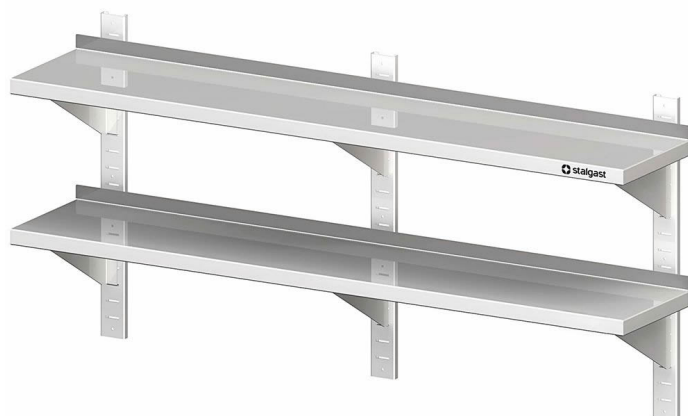

# Mensola Inox 2 Ripiani - L 180 P 40 - Completa di Cremagliere

**Codice prodotto:** R19-VWB18402

## Description

- Dimensioni: (LxPxA) 1800 x 400 x 660 mm
- Realizzata in Acciaio Inox di alta qualità
- Altezza Totale: 660 mm
- Dotata di Alzatina Posteriore (30 mm di altezza)
- Disponibile anche con una Profondità di 300 mm
- Include sei Staffe e le Cremagliere per il fissaggio a muro (regolabile in altezza)
- Produzione a basso impatto ambientale grazie all'assenza di pellicole protettive

## Product information

<b>Ambito di Applicazione:</b>	Arredi cucina
<b>Tipologia Mobili:</b>	Mensole e scaffali a parete
<b>Esecuzione Mobili:</b>	saldato saldamente
<b>Larghezza Mobile:</b>	1800 mm
<b>Profondità Mobile:</b>	400 mm
<b>Altezza Mobile:</b>	660 mm
<b>Ripiani Interni:</b>	con 2 ripiani
<b>Mensole a Muro:</b>	Binari Regolabili
<b>Materiali:</b>	Acciaio Inox 18/10
<b>Istruzioni di Pulizia:</b>	Lavaggio a mano
<b>Disponibilità / Tempi di Consegna:</b>	ca. 2 settimane (prodotto su ordinazione)
<b>Modalità di Spedizione:</b>	Spedizione con vettore