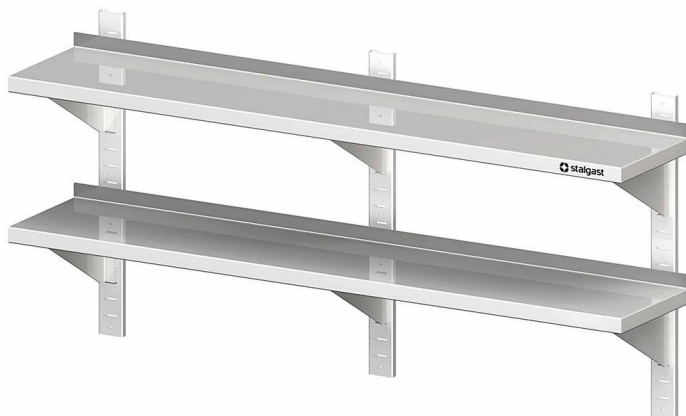

Übersicht

Mensola Inox 2 Ripiani - L 200 P 30 - Completa di Cremagliere

Codice prodotto: R19-VWB20302

Preis

203,90 €*

~~283,00 €*~~ (27.95% risparmio)

Prezzi escl. IVA più costi di spedizione

Beschreibung

- Dimensioni: (LxPxA) 2000 x 300 x 660 mm
- Realizzata in Acciaio Inox di alta qualità
- Altezza Totale: 660 mm
- Dotata di Alzatina Posteriore (30 mm di altezza)
- Include sei Staffe e le Cremagliere per il fissaggio a muro (regolabile in altezza)
- Disponibile anche con una Profondità di 400 mm
- Produzione a basso impatto ambientale grazie all'assenza di pellicole protettive

Produktinformationen

Ambito di Applicazione:	Arredi cucina
Tipologia Mobili:	Mensole e scaffali a parete
Esecuzione Mobili:	saldato saldamente
Larghezza Mobile:	2000 mm
Profondità Mobile:	300 mm
Altezza Mobile:	660 mm
Ripiani Interni:	con 2 ripiani
Mensole a Muro:	Binari Regolabili
Materiali:	Acciaio Inox 18/10
Istruzioni di Pulizia:	Lavaggio a mano
Disponibilità / Tempi di Consegna:	ca. 2 settimane (prodotto su ordinazione)
Modalità di Spedizione:	Spedizione con vettore