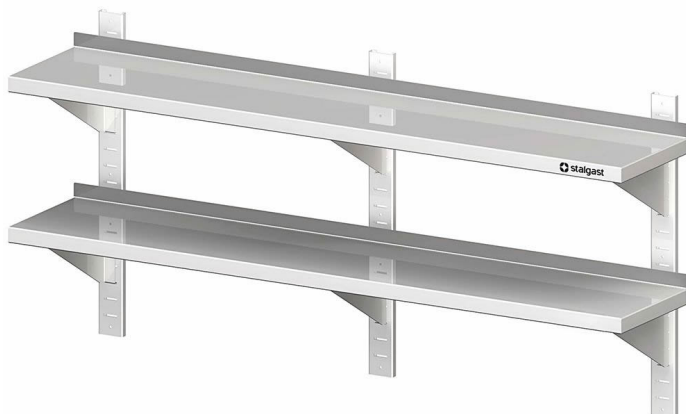

Overview

Mensola Inox 2 Ripiani - L 200 P 30 - Completa di Cremagliere

Codice prodotto: R19-VWB20302

Price

203,90 €

Copilota AI 283,00 € Copilota AI (27.95% risparmio)

Prezzi escl. IVA più costi di spedizione

Description

- Dimensioni: (LxPxA) 2000 x 300 x 660 mm
- Realizzata in Acciaio Inox di alta qualità
- Altezza Totale: 660 mm
- Dotata di Alzatina Posteriore (30 mm di altezza)
- Include sei Staffe e le Cremagliere per il fissaggio a muro (regolabile in altezza)
- Disponibile anche con una Profondità di 400 mm
- Produzione a basso impatto ambientale grazie all'assenza di pellicole protettive

Product information

Ambito di Applicazione:	Arredi cucina
Tipologia Mobili:	Mensole e scaffali a parete
Esecuzione Mobili:	saldato saldamente
Larghezza Mobile:	2000 mm
Profondità Mobile:	300 mm
Altezza Mobile:	660 mm
Ripiani Interni:	con 2 ripiani
Mensole a Muro:	Binari Regolabili
Materiali:	Acciaio Inox 18/10
Istruzioni di Pulizia:	Lavaggio a mano
Disponibilità / Tempi di Consegna:	ca. 2 settimane (prodotto su ordinazione)
Modalità di Spedizione:	Spedizione con vettore