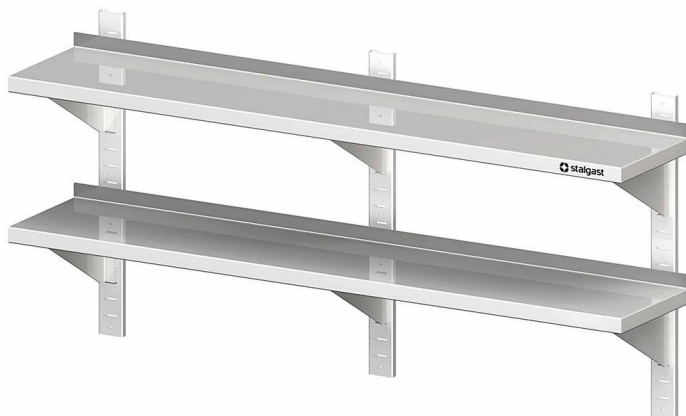

Übersicht

Mensola Inox 2 Ripiani - L 200 P 40 - Completa di Cremagliere

Roeder
—GASTROTECHNIK—

Codice prodotto: R19-VWB20402

Preis

234,90 €*

341,12 €* (31.14% risparmio)

Prezzi escl. IVA più costi di spedizione

Beschreibung

- Dimensioni: (LxPxA) 2000 x 400 x 660 mm
- Realizzata in Acciaio Inox di alta qualità
- Altezza Totale: 660 mm
- Dotata di Alzatina Posteriore (30 mm di altezza)
- Disponibile anche con una Profondità di 300 mm
- Include sei Staffe e le Cremagliere per il fissaggio a muro (regolabile in altezza)
- Produzione a basso impatto ambientale grazie all'assenza di pellicole protettive

Produktinformationen

Ambito di Applicazione:	Arredi cucina
Tipologia Mobili:	Mensole e scaffali a parete
Esecuzione Mobili:	saldato saldamente
Larghezza Mobile:	2000 mm
Profondità Mobile:	400 mm
Altezza Mobile:	660 mm
Ripiani Interni:	con 2 ripiani
Mensole a Muro:	Binari Regolabili
Materiali:	Acciaio Inox 18/10
Istruzioni di Pulizia:	Lavaggio a mano
Disponibilità / Tempi di Consegna:	ca. 2 settimane (prodotto su ordinazione)
Modalità di Spedizione:	Spedizione con vettore