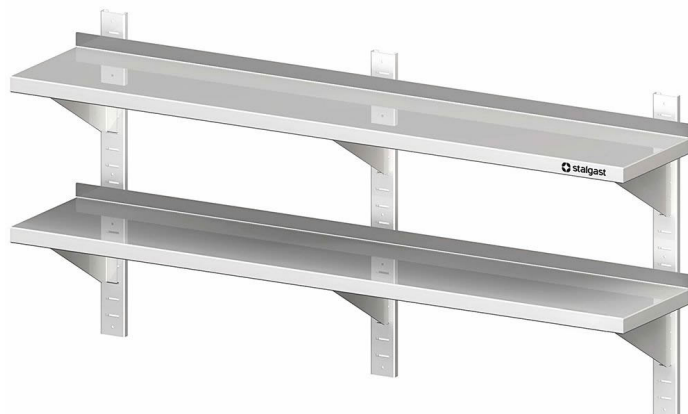

# Mensola Inox 2 Ripiani - L 200 P 40 - Completa di Cremagliere

**Codice prodotto:** R19-VWB20402

## Description

- Dimensioni: (LxPxA) 2000 x 400 x 660 mm
- Realizzata in Acciaio Inox di alta qualità
- Altezza Totale: 660 mm
- Dotata di Alzatina Posteriore (30 mm di altezza)
- Disponibile anche con una Profondità di 300 mm
- Include sei Staffe e le Cremagliere per il fissaggio a muro (regolabile in altezza)
- Produzione a basso impatto ambientale grazie all'assenza di pellicole protettive

## Product information

<b>Ambito di Applicazione:</b>	Arredi cucina
<b>Tipologia Mobili:</b>	Mensole e scaffali a parete
<b>Esecuzione Mobili:</b>	saldato saldamente
<b>Larghezza Mobile:</b>	2000 mm
<b>Profondità Mobile:</b>	400 mm
<b>Altezza Mobile:</b>	660 mm
<b>Ripiani Interni:</b>	con 2 ripiani
<b>Mensole a Muro:</b>	Binari Regolabili
<b>Materiali:</b>	Acciaio Inox 18/10
<b>Istruzioni di Pulizia:</b>	Lavaggio a mano
<b>Disponibilità / Tempi di Consegna:</b>	ca. 2 settimane (prodotto su ordinazione)
<b>Modalità di Spedizione:</b>	Spedizione con vettore