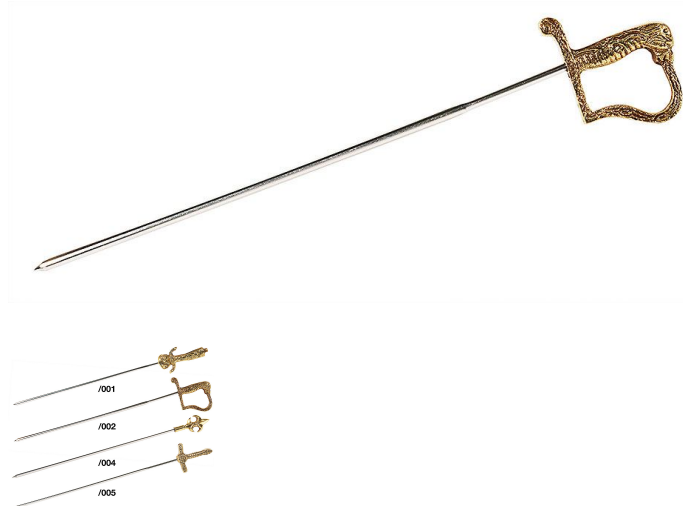

Overview

Spiedo - Lunghezza Lama 24,5 cm - Lunghezza 29,5 cm - Motivo DAGHETTO

Codice prodotto: R03-1166002

Price

6,90 €

Copilota AI 7,90 € Copilota AI (12.66% risparmio)

Prezzi escl. IVA più costi di spedizione

Description

- In acciaio inox
- Con impugnature a motivo in ottone massiccio
- Lunghezza totale: 29,5 cm
- Lunghezza della lama: 24,5 cm