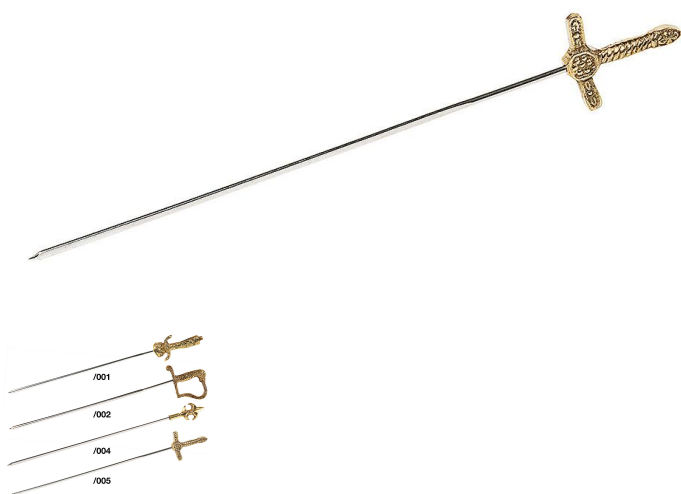

Übersicht

Spiedo - Lunghezza Lama 24,5 cm - Lunghezza 29,5 cm - Motivo SPADA

Codice prodotto: R03-1166005

Preis

6,90 €*

~~7,90 €*~~ (12.66% risparmio)

Prezzi escl. IVA più costi di spedizione

Beschreibung

- In acciaio inox
- Con impugnature a motivo in ottone massiccio
- Lunghezza totale: 29,5 cm
- Lunghezza della lama: 24,5 cm