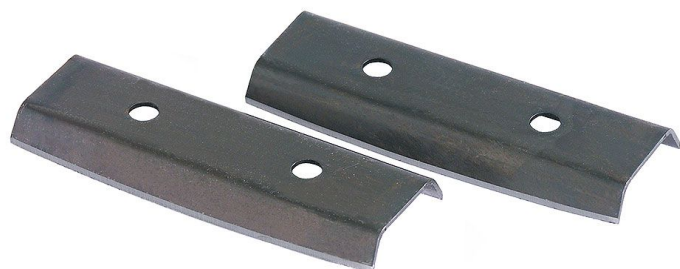

Overview

Lame di ricambio per piattatrice per taglieri art. **contacto** **R03-1508200**

Codice prodotto: R03-1508999

Price

45,90 €

Copilota AI 58,58 € Copilota AI (21.65% risparmio)

Prezzi escl. IVA più costi di spedizione

Description

- Due lame di ricambio per piallatrice per taglieri
- Larghezza utile 6,5 cm
- Con due fori
- In acciaio inox
- Lame temprate