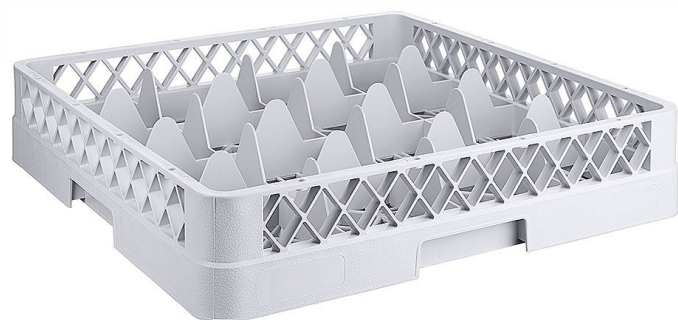

Overview

Cestello per bicchieri con 16 scomparti Ø bicchiere 11,5 cm

Codice prodotto: R03-2518016

Price

20,80 €

Copilota AI 24,79 € Copilota AI (16.1% risparmio)

Prezzi escl. IVA più costi di spedizione

Description

Per bicchieri con divisori in polipropilene blu

- DIN 66075 F (50 x 50 cm), impilabile
- Resistente al calore fino a +120 °C
- Altezza massima bicchiere 8,0 cm
- Diametro massimo bicchiere 11,5 cm
- Numero di scomparti 16

Adatto ai carrelli portaposate, vedi serie di articoli R03-8107

Con gli appositi rialzi, l'altezza utile può essere aumentata di 4,0 cm per livello

Product information

Ambito di Applicazione:	Pulizia utensili
Attività di Cucina:	lavare - pulire
Esecuzione:	impilabile
Numero di Scomparti:	16 Scomparti
Larghezza:	500 mm
Profondità:	500 mm
Colore:	grigio
Materiali:	Polipropilene (PP)
Disponibilità / Tempi di Consegna:	2 - 5 giorni lavorativi
Modalità di Spedizione:	Spedizione tramite pacco