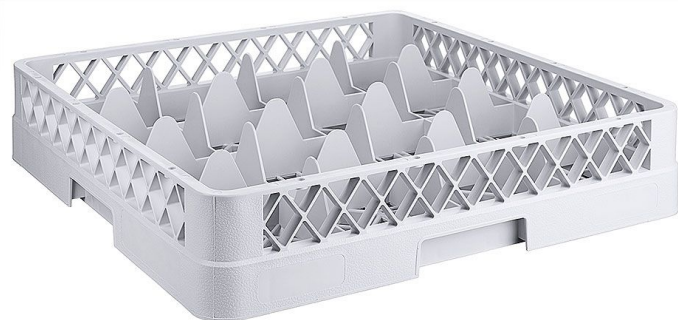

Übersicht

Cestello per bicchieri con 16 scomparti Ø bicchiere 11,5 cm

Codice prodotto: R03-2518016

Preis

20,80 €*

~~24,79 €*~~ (16.1% risparmio)

Prezzi escl. IVA più costi di spedizione

Beschreibung

Per bicchieri con divisori in polipropilene blu

- DIN 66075 F (50 x 50 cm), impilabile
- Resistente al calore fino a +120 °C
- Altezza massima bicchiere 8,0 cm
- Diametro massimo bicchiere 11,5 cm
- Numero di scomparti 16

Adatto ai carrelli portaposate, vedi serie di articoli R03-8107

Con gli appositi rialzi, l'altezza utile può essere aumentata di 4,0 cm per livello

Produktinformationen

Ambito di Applicazione:	Pulizia utensili
Attività di Cucina:	lavare - pulire
Esecuzione:	impilabile
Numero di Scomparti:	16 Scomparti
Larghezza:	500 mm
Profondità:	500 mm
Colore:	grigio
Materiali:	Polipropilene (PP)
Disponibilità / Tempi di Consegna:	2 - 5 giorni lavorativi
Modalità di Spedizione:	Spedizione tramite pacco