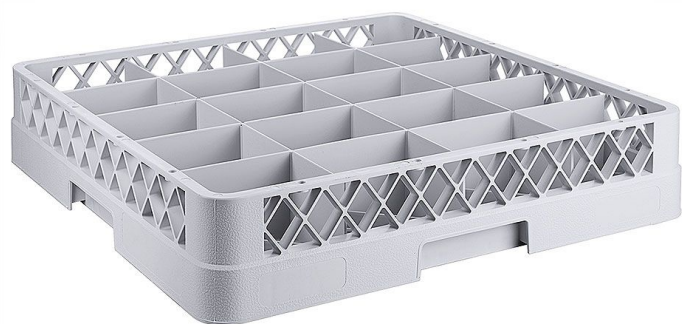

# Cestello per bicchieri con 20 scomparti - max. 9,0 x 11,0 cm

Codice prodotto: R03-2518020

## Beschreibung

Per bicchieri con divisori in polipropilene blu

- DIN 66075 F (50 x 50 cm), impilabile
- Resistente al calore fino a +120 °C
- Altezza massima bicchiere 8,0 cm
- Diametro massimo bicchiere 9,0 - 11,0 cm
- Numero di scomparti 20

Adatto ai carrelli portaposate, vedi serie di articoli R03-8107

Con gli appositi rialzi, l'altezza utile può essere aumentata di 4,0 cm per livello

## Produktinformationen

<b>Ambito di Applicazione:</b>	Pulizia utensili
<b>Attività di Cucina:</b>	lavare - pulire
<b>Esecuzione:</b>	impilabile
<b>Numero di Scomparti:</b>	20 Scomparti
<b>Larghezza:</b>	500 mm
<b>Profondità:</b>	500 mm
<b>Colore:</b>	grigio
<b>Materiali:</b>	Polipropilene (PP)
<b>Disponibilità / Tempi di Consegna:</b>	2 - 5 giorni lavorativi
<b>Modalità di Spedizione:</b>	Spedizione tramite pacco