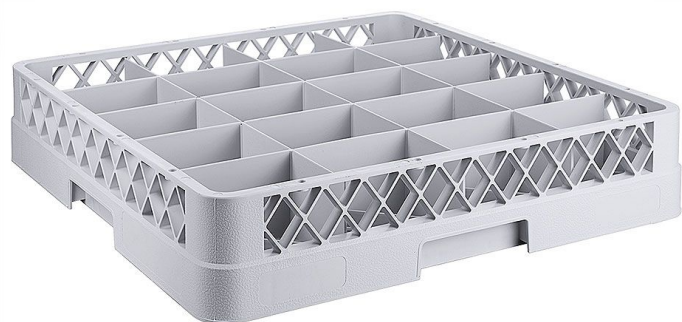

Overview

Cestello per bicchieri con 20 scomparti - max. 9,0 x 11,0 cm

Codice prodotto: R03-2518020

Price

22,90 €

Copilota AI 27,54 € Copilota AI (16.85% risparmio)

Prezzi escl. IVA più costi di spedizione

Description

Per bicchieri con divisori in polipropilene blu

- DIN 66075 F (50 x 50 cm), impilabile
- Resistente al calore fino a +120 °C
- Altezza massima bicchiere 8,0 cm
- Diametro massimo bicchiere 9,0 - 11,0 cm
- Numero di scomparti 20

Adatto ai carrelli portaposate, vedi serie di articoli R03-8107

Con gli appositi rialzi, l'altezza utile può essere aumentata di 4,0 cm per livello

Product information

Ambito di Applicazione:	Pulizia utensili
Attività di Cucina:	lavare - pulire
Esecuzione:	impilabile
Numero di Scomparti:	20 Scomparti
Larghezza:	500 mm
Profondità:	500 mm
Colore:	grigio
Materiali:	Polipropilene (PP)
Disponibilità / Tempi di Consegna:	2 - 5 giorni lavorativi
Modalità di Spedizione:	Spedizione tramite pacco