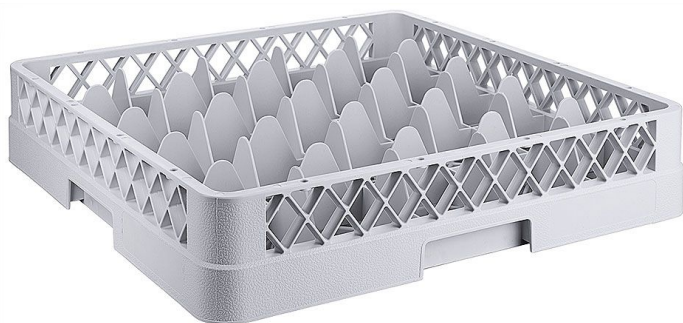

Übersicht

Cestello per bicchieri con 25 scomparti Ø bicchiere 9,0 cm

Codice prodotto: R03-2518025

Preis

22,30 €*

~~26,46 €*~~ (15.72% risparmio)

Prezzi escl. IVA più costi di spedizione

Beschreibung

Per bicchieri con divisori in polipropilene blu

- DIN 66075 F (50 x 50 cm), impilabile
- Resistente al calore fino a +120 °C
- Altezza massima bicchiere 8,0 cm
- Diametro massimo bicchiere 9,0 cm
- Numero di scomparti 25

Adatto ai carrelli portaposate, vedi serie di articoli R03-8107

Con gli appositi rialzi, l'altezza utile può essere aumentata di 4,0 cm per livello

Produktinformationen

Ambito di Applicazione:	Pulizia utensili
Attività di Cucina:	lavare - pulire
Esecuzione:	impilabile
Numero di Scomparti:	25 Scomparti
Larghezza:	500 mm
Profondità:	500 mm
Colore:	grigio
Materiali:	Polipropilene (PP)
Disponibilità / Tempi di Consegna:	2 - 5 giorni lavorativi
Modalità di Spedizione:	Spedizione tramite pacco