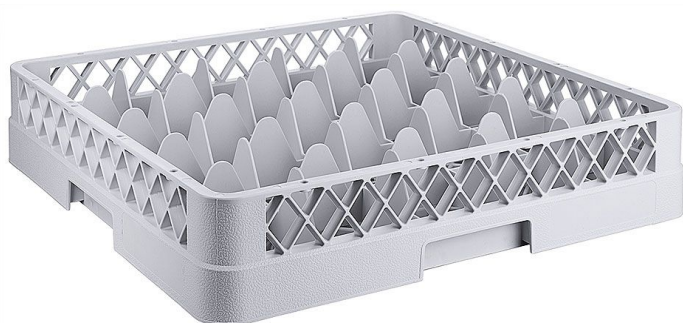

Overview

Cestello per bicchieri con 25 scomparti Ø bicchiere 9,0 cm

Codice prodotto: R03-2518025

Price

22,30 €

Copilota AI 26,46 € Copilota AI (15.72% risparmio)

Prezzi escl. IVA più costi di spedizione

Description

Per bicchieri con divisori in polipropilene blu

- DIN 66075 F (50 x 50 cm), impilabile
- Resistente al calore fino a +120 °C
- Altezza massima bicchiere 8,0 cm
- Diametro massimo bicchiere 9,0 cm
- Numero di scomparti 25

Adatto ai carrelli portaposate, vedi serie di articoli R03-8107

Con gli appositi rialzi, l'altezza utile può essere aumentata di 4,0 cm per livello

Product information

Ambito di Applicazione:	Pulizia utensili
Attività di Cucina:	lavare - pulire
Esecuzione:	impilabile
Numero di Scomparti:	25 Scomparti
Larghezza:	500 mm
Profondità:	500 mm
Colore:	grigio
Materiali:	Polipropilene (PP)
Disponibilità / Tempi di Consegna:	2 - 5 giorni lavorativi
Modalità di Spedizione:	Spedizione tramite pacco