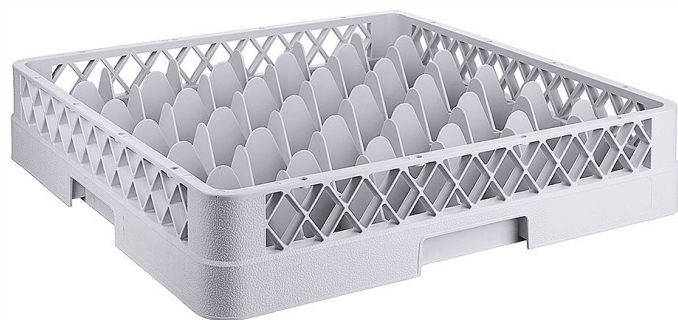

# Cestello per bicchieri con 36 scomparti Ø bicchiere 7,0 cm

Codice prodotto: R03-2518036

## Beschreibung

Per bicchieri con divisori in polipropilene blu

- DIN 66075 F (50 x 50 cm), impilabile
- Resistente al calore fino a +120 °C
- Altezza massima bicchiere 8,0 cm
- Diametro massimo bicchiere 7,0 cm
- Numero di scomparti 36

Adatto ai carrelli portaposate, vedi serie di articoli R03-8107

Con gli appositi rialzi, l'altezza utile può essere aumentata di 4,0 cm per livello

## Produktinformationen

<b>Ambito di Applicazione:</b>	Pulizia utensili
<b>Attività di Cucina:</b>	lavare - pulire
<b>Esecuzione:</b>	impilabile
<b>Numero di Scomparti:</b>	36 Scomparti
<b>Larghezza:</b>	500 mm
<b>Profondità:</b>	500 mm
<b>Colore:</b>	grigio
<b>Materiali:</b>	Polipropilene (PP)
<b>Disponibilità / Tempi di Consegna:</b>	2 - 5 giorni lavorativi
<b>Modalità di Spedizione:</b>	Spedizione tramite pacco