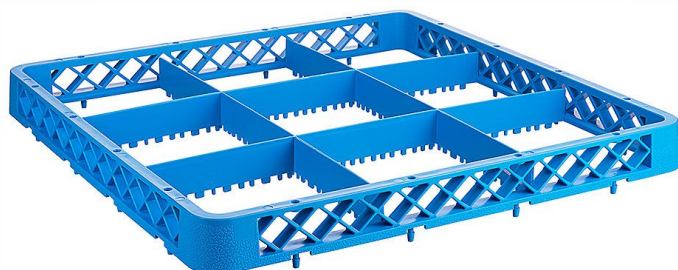

Übersicht

Estensione per cestello, 9 scomparti Ø bicchiere 15,5 cm

Codice prodotto: R03-2518709

Preis

10,10 €*

~~11,66 €*~~ (13.38% risparmio)

Prezzi escl. IVA più costi di spedizione

Beschreibung

Adatto al cestello per lavastoviglie R03-2518036

- Con divisori in polipropilene
- DIN 66075 F (50 x 50 cm), impilabile
- Resistente al calore fino a +120 °C
- Altezza massima bicchiere 4,0 cm
- Diametro massimo bicchiere 15,5 cm
- Numero di scomparti 9

Adatto ai carrelli portaposate, vedi serie di articoli R03-8107

Con gli appositi rialzi, l'altezza utile può essere aumentata di 4,0 cm per livello

Produktinformationen

Ambito di Applicazione:	Pulizia utensili
Attività di Cucina:	lavare - pulire
Esecuzione:	impilabile
Numero di Scomparti:	9 Scomparti
Larghezza:	500 mm
Profondità:	500 mm
Colore:	blu
Materiali:	Polipropilene (PP)
Disponibilità / Tempi di Consegna:	2 - 5 giorni lavorativi
Modalità di Spedizione:	Spedizione tramite pacco