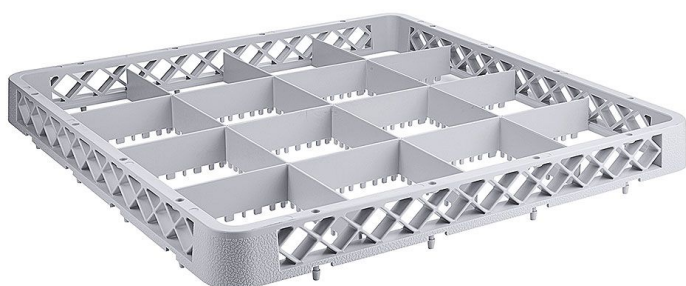

Übersicht

Estensione per cestello, 16 scomparti Ø bicchiere 11,5 cm

Codice prodotto: R03-2518716

Preis

10,10 €*

~~11,66 €*~~ (13.38% risparmio)

Prezzi escl. IVA più costi di spedizione

Beschreibung

Adatto al cestello per lavastoviglie R03-2518036

- Con divisori in polipropilene
- DIN 66075 F (50 x 50 cm), impilabile
- Resistente al calore fino a +120 °C
- Altezza massima bicchiere 4,0 cm
- Diametro massimo bicchiere 11,5 cm
- Numero di scomparti 16

Adatto ai carrelli portaposate, vedi serie di articoli R03-8107

Con gli appositi rialzi, l'altezza utile può essere aumentata di 4,0 cm per livello

Produktinformationen

Ambito di Applicazione:	Pulizia utensili
Attività di Cucina:	lavare - pulire
Esecuzione:	impilabile
Numero di Scomparti:	16 Scomparti
Larghezza:	500 mm
Profondità:	500 mm
Colore:	grigio
Materiali:	Polipropilene (PP)
Disponibilità / Tempi di Consegna:	2 - 5 giorni lavorativi
Modalità di Spedizione:	Spedizione tramite pacco