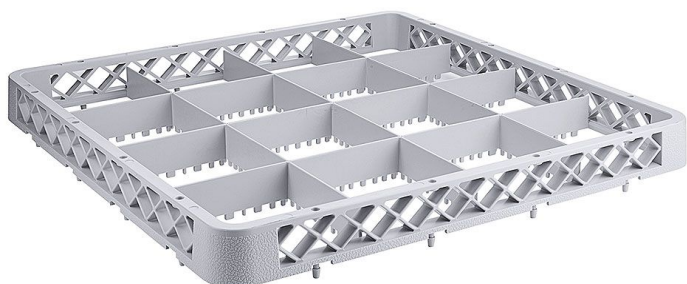

Übersicht

Estensione per cestello, 16 scomparti Ø bicchiere 11,5 cm

Codice prodotto: R03-2518716

Preis

10,10 €*

~~11,66 €*~~ (13.38% risparmio)

Prezzi escl. IVA più costi di spedizione

Beschreibung

Adatto al cestello per lavastoviglie R03-2518036

- Con divisori in polipropilene
- DIN 66075 F (50 x 50 cm), impilabile
- Resistente al calore fino a +120 °C
- Altezza massima bicchiere 4,0 cm
- Diametro massimo bicchiere 11,5 cm
- Numero di scomparti 16

Adatto ai carrelli portaposate, vedi serie di articoli R03-8107

Con gli appositi rialzi, l'altezza utile può essere aumentata di 4,0 cm per livello

Produktinformationen

Ambito di Applicazione:	Pulizia utensili
Attività di Cucina:	lavare - pulire
Esecuzione:	impilabile
Numero di Scomparti:	16 Scomparti
Larghezza:	500 mm
Profondità:	500 mm
Colore:	grigio
Materiali:	Polipropilene (PP)
Disponibilità / Tempi di Consegna:	2 - 5 giorni lavorativi
Modalità di Spedizione:	Spedizione tramite pacco