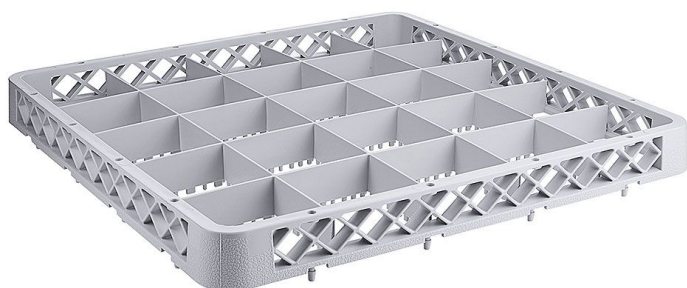

Overview

Estensione per cestello, 25 scomparti Ø bicchiere 9,0 cm

contacto

Codice prodotto: R03-2518725

Price

10,10 €

Copilota AI 11,66 € Copilota AI (13.38% risparmio)

Prezzi escl. IVA più costi di spedizione

Description

Adatto al cestello per lavastoviglie R03-2518036

- Con divisori in polipropilene
- DIN 66075 F (50 x 50 cm), impilabile
- Resistente al calore fino a +120 °C
- Altezza massima bicchiere 4,0 cm
- Diametro massimo bicchiere 9,0 cm
- Numero di scomparti 25

Adatto ai carrelli portaposate, vedi serie di articoli R03-8107

Con gli appositi rialzi, l'altezza utile può essere aumentata di 4,0 cm per livello

Product information

Ambito di Applicazione:	Pulizia utensili
Attività di Cucina:	lavare - pulire
Esecuzione:	impilabile
Numero di Scomparti:	25 Scomparti
Larghezza:	500 mm
Profondità:	500 mm
Colore:	grigio
Materiali:	Polipropilene (PP)
Disponibilità / Tempi di Consegna:	2 - 5 giorni lavorativi
Modalità di Spedizione:	Spedizione tramite pacco