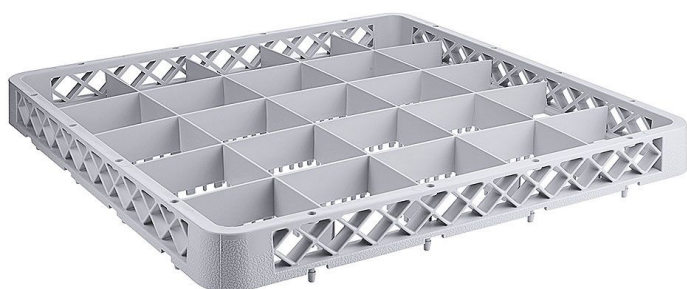

Übersicht

Estensione per cestello, 25 scomparti Ø bicchiere 9,0 cm

Codice prodotto: R03-2518725

Preis

10,10 €*

~~11,66 €*~~ (13.38% risparmio)

Prezzi escl. IVA più costi di spedizione

Beschreibung

Adatto al cestello per lavastoviglie R03-2518036

- Con divisori in polipropilene
- DIN 66075 F (50 x 50 cm), impilabile
- Resistente al calore fino a +120 °C
- Altezza massima bicchiere 4,0 cm
- Diametro massimo bicchiere 9,0 cm
- Numero di scomparti 25

Adatto ai carrelli portaposate, vedi serie di articoli R03-8107

Con gli appositi rialzi, l'altezza utile può essere aumentata di 4,0 cm per livello

Produktinformationen

Ambito di Applicazione:	Pulizia utensili
Attività di Cucina:	lavare - pulire
Esecuzione:	impilabile
Numero di Scomparti:	25 Scomparti
Larghezza:	500 mm
Profondità:	500 mm
Colore:	grigio
Materiali:	Polipropilene (PP)
Disponibilità / Tempi di Consegna:	2 - 5 giorni lavorativi
Modalità di Spedizione:	Spedizione tramite pacco