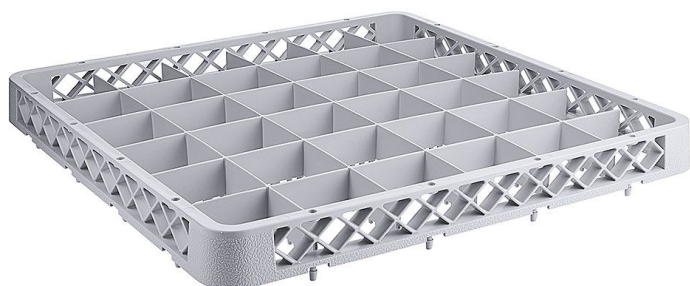

Übersicht

Estensione per cestello, 36 scomparti Ø bicchiere 7,0 cm

Codice prodotto: R03-2518736

Preis

10,10 €*

~~11,66 €*~~ (13.38% risparmio)

Prezzi escl. IVA più costi di spedizione

Beschreibung

Adatto al cestello per lavastoviglie R03-2518036

- Con divisori in polipropilene
- DIN 66075 F (50 x 50 cm), impilabile
- Resistente al calore fino a +120 °C
- Altezza massima bicchiere 4,0 cm
- Diametro massimo bicchiere 7,0 cm
- Numero di scomparti 36

Adatto ai carrelli portaposate, vedi serie di articoli R03-8107

Con gli appositi rialzi, l'altezza utile può essere aumentata di 4,0 cm per livello

Produktinformationen

Ambito di Applicazione:	Pulizia utensili
Attività di Cucina:	lavare - pulire
Esecuzione:	impilabile
Numero di Scomparti:	36 Scomparti
Larghezza:	500 mm
Profondità:	500 mm
Colore:	grigio
Materiali:	Polipropilene (PP)
Disponibilità / Tempi di Consegna:	2 - 5 giorni lavorativi
Modalità di Spedizione:	Spedizione tramite pacco