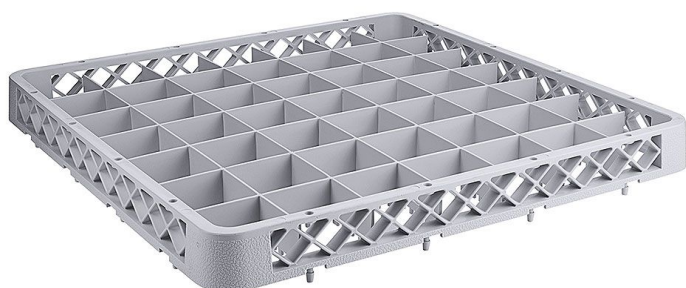

Overview

Estensione per cestello, 49 scomparti Ø bicchiere 6,0 cm

contacto

Codice prodotto: R03-2518749

Price

12,40 €

Copilota AI 14,43 € Copilota AI (14.07% risparmio)

Prezzi escl. IVA più costi di spedizione

Description

Adatto al cestello per lavastoviglie R03-2518036

- Con divisori in polipropilene blu
- DIN 66075 F (50 x 50 cm), impilabile
- Resistente al calore fino a +120 °C
- Altezza massima bicchiere 4,0 cm
- Diametro massimo bicchiere 6,0 cm
- Numero di scomparti: 49

Adatto ai carrelli portaposate, vedi serie di articoli R03-8107

Con gli appositi rialzi, l'altezza utile può essere aumentata di 4,0 cm per livello

Product information

Ambito di Applicazione:	Pulizia utensili
Attività di Cucina:	lavare - pulire
Esecuzione:	impilabile
Numero di Scomparti:	49 Scomparti
Larghezza:	500 mm
Profondità:	500 mm
Colore:	grigio
Materiali:	Polipropilene (PP)
Disponibilità / Tempi di Consegna:	2 - 5 giorni lavorativi
Modalità di Spedizione:	Spedizione tramite pacco