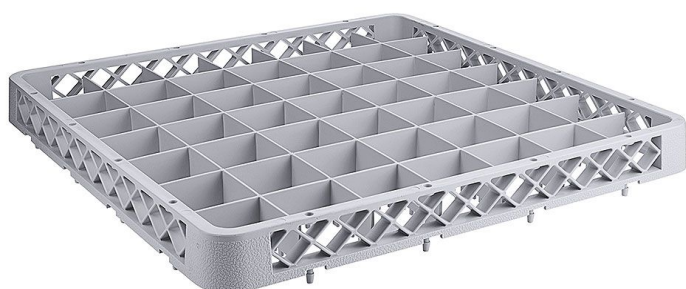

Übersicht

Estensione per cestello, 49 scomparti Ø bicchiere 6,0 cm

Codice prodotto: R03-2518749

Preis

12,40 €*

~~14,43 €*~~ (14.07% risparmio)

Prezzi escl. IVA più costi di spedizione

Beschreibung

Adatto al cestello per lavastoviglie R03-2518036

- Con divisori in polipropilene blu
- DIN 66075 F (50 x 50 cm), impilabile
- Resistente al calore fino a +120 °C
- Altezza massima bicchiere 4,0 cm
- Diametro massimo bicchiere 6,0 cm
- Numero di scomparti: 49

Adatto ai carrelli portaposate, vedi serie di articoli R03-8107

Con gli appositi rialzi, l'altezza utile può essere aumentata di 4,0 cm per livello

Produktinformationen

Ambito di Applicazione:	Pulizia utensili
Attività di Cucina:	lavare - pulire
Esecuzione:	impilabile
Numero di Scomparti:	49 Scomparti
Larghezza:	500 mm
Profondità:	500 mm
Colore:	grigio
Materiali:	Polipropilene (PP)
Disponibilità / Tempi di Consegna:	2 - 5 giorni lavorativi
Modalità di Spedizione:	Spedizione tramite pacco