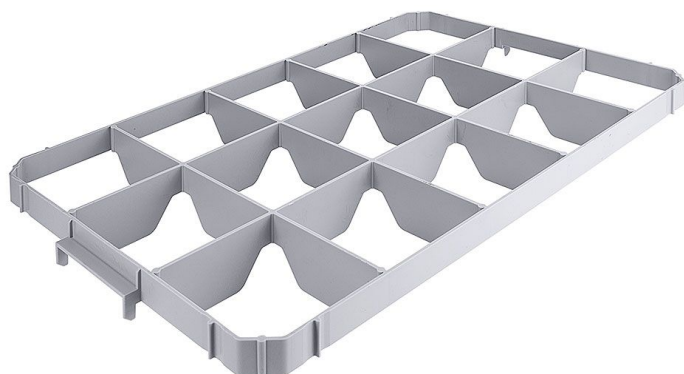

Übersicht

Cestello per 15 Bicchieri, Superiore

Codice prodotto: R03-2557715

Preis

15,40 €*

~~18,01 €*~~ (14.49% risparmio)

Prezzi escl. IVA più costi di spedizione

Beschreibung

In plastica grigia, da inserire nelle casse da trasporto 60 x 40 cm

- Numero di scomparti: 15
- Diametro max. del bicchiere: 10,5 cm
- Versione: Superiore
- Colore: Grigio

La parte inferiore si appoggia sul fondo della cassa, mentre la parte superiore si aggancia nell'incavo della maniglia della cassa.

Grazie alla separazione tra l'inserito inferiore e quello superiore, il sistema può essere adattato a contenitori di diversa profondità.

Produktinformationen

Tipo di Attività:	catering, mercato / bancarella
Ambito di Applicazione:	Stoccaggio bicchieri, Trasporto bicchieri
Attività di Cucina:	trasportare
Larghezza:	600 mm
Profondità:	400 mm
Colore:	grigio
Materiali:	Plastica
Istruzioni di Pulizia:	Lavaggio a mano
Disponibilità / Tempi di Consegna:	2 - 5 giorni lavorativi
Modalità di Spedizione:	Spedizione tramite pacco