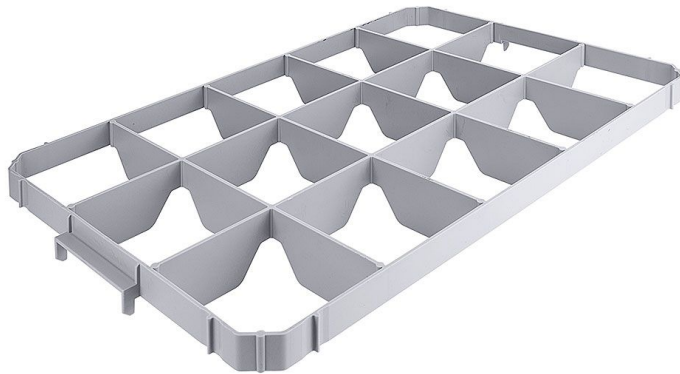

Übersicht

Cestello per 15 Bicchieri, Superiore

Codice prodotto: R03-2557715

Preis

15,40 €*

~~18,01 €*~~ (14.49% risparmio)

Prezzi escl. IVA più costi di spedizione

Beschreibung

In plastica grigia, da inserire nelle casse da trasporto 60 x 40 cm

- Numero di scomparti: 15
- Diametro max. del bicchiere: 10,5 cm
- Versione: Superiore
- Colore: Grigio

La parte inferiore si appoggia sul fondo della cassa, mentre la parte superiore si aggancia nell'incavo della maniglia della cassa.

Grazie alla separazione tra l'inserito inferiore e quello superiore, il sistema può essere adattato a contenitori di diversa profondità.

Produktinformationen

Tipo di Attività:	catering, mercato / bancarella
Ambito di Applicazione:	Stoccaggio bicchieri, Trasporto bicchieri
Attività di Cucina:	trasportare
Larghezza:	600 mm
Profondità:	400 mm
Colore:	grigio
Materiali:	Plastica
Istruzioni di Pulizia:	Lavaggio a mano
Disponibilità / Tempi di Consegna:	2 - 5 giorni lavorativi
Modalità di Spedizione:	Spedizione tramite pacco