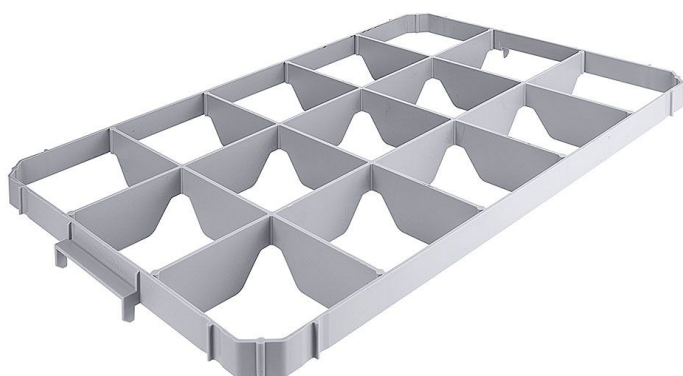

Overview

Cestello per 15 Bicchieri, Superiore

Codice prodotto: R03-2557715

Price

15,40 €

Copilota AI 18,01 € Copilota AI (14.49% risparmio)

Prezzi escl. IVA più costi di spedizione

Description

In plastica grigia, da inserire nelle casse da trasporto 60 x 40 cm

- Numero di scomparti: 15
- Diametro max. del bicchiere: 10,5 cm
- Versione: Superiore
- Colore: Grigio

La parte inferiore si appoggia sul fondo della cassa, mentre la parte superiore si aggancia nell'incavo della maniglia della cassa.

Grazie alla separazione tra l'insero inferiore e quello superiore, il sistema può essere adattato a contenitori di diversa profondità.

Product information

Tipo di Attività:	catering, mercato / bancarella
Ambito di Applicazione:	Stoccaggio bicchieri, Trasporto bicchieri
Attività di Cucina:	trasportare
Larghezza:	600 mm
Profondità:	400 mm
Colore:	grigio
Materiali:	Plastica
Istruzioni di Pulizia:	Lavaggio a mano
Disponibilità / Tempi di Consegna:	2 - 5 giorni lavorativi
Modalità di Spedizione:	Spedizione tramite pacco