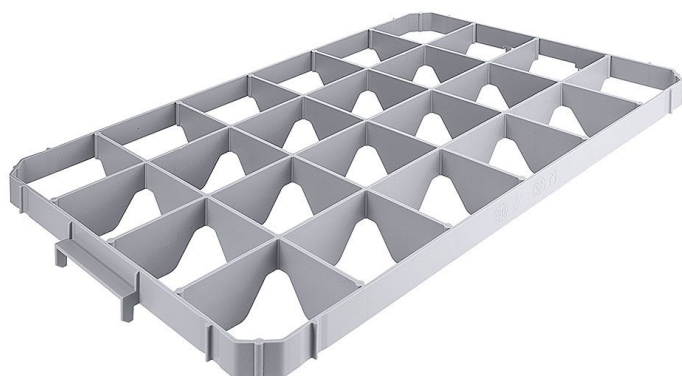

# Cestello per 24 Bicchieri, Superiore

Codice prodotto: R03-2557724

## Beschreibung

In plastica grigia, da inserire nelle casse da trasporto 60 x 40 cm

- Numero di scomparti: 24
- Diametro max. del bicchiere: 8,5 cm
- Versione: Superiore
- Colore: Grigio

La parte inferiore si appoggia sul fondo della cassa, mentre la parte superiore si aggancia nell'incavo della maniglia della cassa.

Grazie alla separazione tra l'inserito inferiore e quello superiore, il sistema può essere adattato a contenitori di diversa profondità.

## Produktinformationen

<b>Tipo di Attività:</b>	catering, mercato / bancarella
<b>Ambito di Applicazione:</b>	Stoccaggio bicchieri, Trasporto bicchieri
<b>Attività di Cucina:</b>	trasportare
<b>Larghezza:</b>	600 mm
<b>Profondità:</b>	400 mm
<b>Colore:</b>	grigio
<b>Materiali:</b>	Plastica
<b>Istruzioni di Pulizia:</b>	Lavaggio a mano
<b>Disponibilità / Tempi di Consegna:</b>	2 - 5 giorni lavorativi
<b>Modalità di Spedizione:</b>	Spedizione tramite pacco