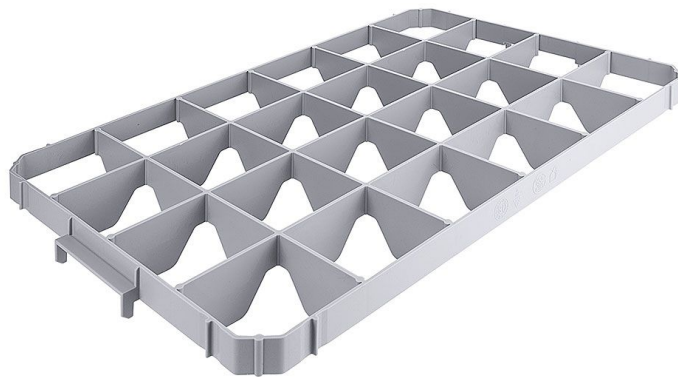

Übersicht

Cestello per 24 Bicchieri, Superiore

Codice prodotto: R03-2557724

Preis

15,50 €*

~~18,23 €*~~ (14.98% risparmio)

Prezzi escl. IVA più costi di spedizione

Beschreibung

In plastica grigia, da inserire nelle casse da trasporto 60 x 40 cm

- Numero di scomparti: 24
- Diametro max. del bicchiere: 8,5 cm
- Versione: Superiore
- Colore: Grigio

La parte inferiore si appoggia sul fondo della cassa, mentre la parte superiore si aggancia nell'incavo della maniglia della cassa.

Grazie alla separazione tra l'inserito inferiore e quello superiore, il sistema può essere adattato a contenitori di diversa profondità.

Produktinformationen

Tipo di Attività:	catering, mercato / bancarella
Ambito di Applicazione:	Stoccaggio bicchieri, Trasporto bicchieri
Attività di Cucina:	trasportare
Larghezza:	600 mm
Profondità:	400 mm
Colore:	grigio
Materiali:	Plastica
Istruzioni di Pulizia:	Lavaggio a mano
Disponibilità / Tempi di Consegna:	2 - 5 giorni lavorativi
Modalità di Spedizione:	Spedizione tramite pacco