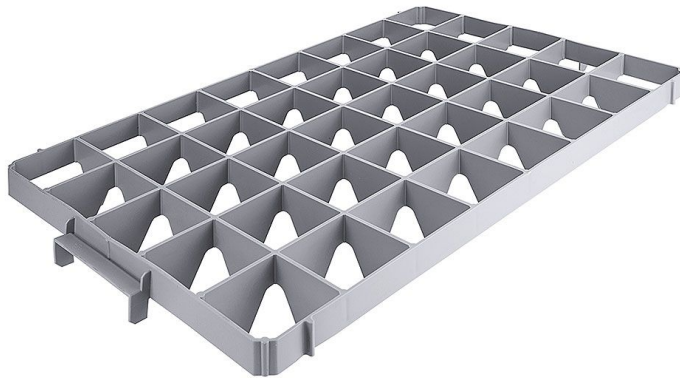

# Cestello per 40 Bicchieri, Superiore

Codice prodotto: R03-2557740

## Beschreibung

In plastica grigia, da inserire nelle casse da trasporto 60 x 40 cm

- Numero di scomparti: 40
- Diametro max. del bicchiere: 6,5 cm
- Versione: Superiore
- Colore: Grigio

La parte inferiore si appoggia sul fondo della cassa, mentre la parte superiore si aggancia nell'incavo della maniglia della cassa.

Grazie alla separazione tra l'inserito inferiore e quello superiore, il sistema può essere adattato a contenitori di diversa profondità.

## Produktinformationen

<b>Tipo di Attività:</b>	catering, mercato / bancarella
<b>Ambito di Applicazione:</b>	Stoccaggio bicchieri, Trasporto bicchieri
<b>Attività di Cucina:</b>	trasportare
<b>Larghezza:</b>	600 mm
<b>Profondità:</b>	400 mm
<b>Colore:</b>	grigio
<b>Materiali:</b>	Plastica
<b>Istruzioni di Pulizia:</b>	Lavaggio a mano
<b>Disponibilità / Tempi di Consegna:</b>	2 - 5 giorni lavorativi
<b>Modalità di Spedizione:</b>	Spedizione tramite pacco