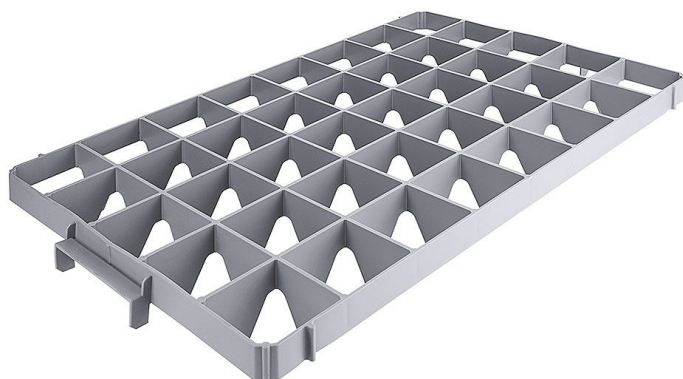

# Cestello per 40 Bicchieri, Superiore

Codice prodotto: R03-2557740

## Beschreibung

In plastica grigia, da inserire nelle casse da trasporto 60 x 40 cm

- Numero di scomparti: 40
- Diametro max. del bicchiere: 6,5 cm
- Versione: Superiore
- Colore: Grigio

La parte inferiore si appoggia sul fondo della cassa, mentre la parte superiore si aggancia nell'incavo della maniglia della cassa.

Grazie alla separazione tra l'inserito inferiore e quello superiore, il sistema può essere adattato a contenitori di diversa profondità.

## Produktinformationen

<b>Tipo di Attività:</b>	catering, mercato / bancarella
<b>Ambito di Applicazione:</b>	Stoccaggio bicchieri, Trasporto bicchieri
<b>Attività di Cucina:</b>	trasportare
<b>Larghezza:</b>	600 mm
<b>Profondità:</b>	400 mm
<b>Colore:</b>	grigio
<b>Materiali:</b>	Plastica
<b>Istruzioni di Pulizia:</b>	Lavaggio a mano
<b>Disponibilità / Tempi di Consegna:</b>	2 - 5 giorni lavorativi
<b>Modalità di Spedizione:</b>	Spedizione tramite pacco