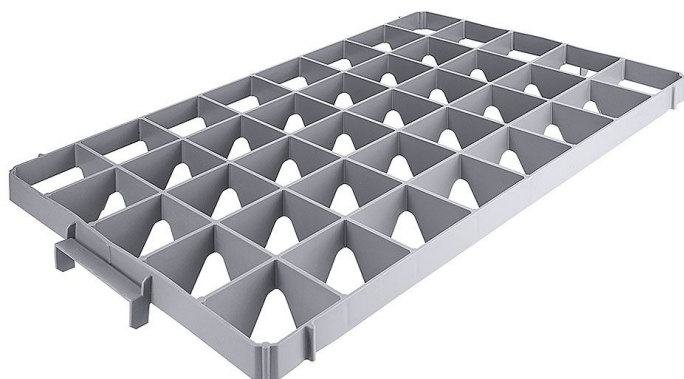

# Cestello per 40 Bicchieri, Superiore

Codice prodotto: R03-2557740

## Beschreibung

In plastica grigia, da inserire nelle casse da trasporto 60 x 40 cm

- Numero di scomparti: 40
- Diametro max. del bicchiere: 6,5 cm
- Versione: Superiore
- Colore: Grigio

La parte inferiore si appoggia sul fondo della cassa, mentre la parte superiore si aggancia nell'incavo della maniglia della cassa.

Grazie alla separazione tra l'inserito inferiore e quello superiore, il sistema può essere adattato a contenitori di diversa profondità.

## Produktinformationen

<b>Tipo di Attività:</b>	catering, mercato / bancarella
<b>Ambito di Applicazione:</b>	Stoccaggio bicchieri, Trasporto bicchieri
<b>Attività di Cucina:</b>	trasportare
<b>Larghezza:</b>	600 mm
<b>Profondità:</b>	400 mm
<b>Colore:</b>	grigio
<b>Materiali:</b>	Plastica
<b>Istruzioni di Pulizia:</b>	Lavaggio a mano
<b>Disponibilità / Tempi di Consegna:</b>	2 - 5 giorni lavorativi
<b>Modalità di Spedizione:</b>	Spedizione tramite pacco