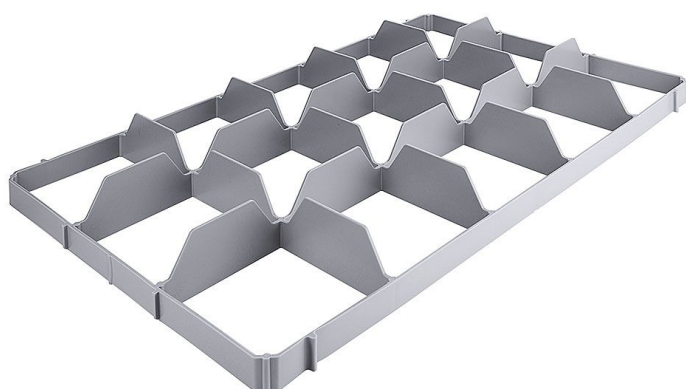

Overview

Cestello per 15 Bicchieri, Inferiore

Codice prodotto: R03-2557815

Price

15,40 €

Copilota AI 18,01 € Copilota AI (14.49% risparmio)

Prezzi escl. IVA più costi di spedizione

Description

In plastica grigia, da inserire nelle casse da trasporto 60 x 40 cm

- Numero di scomparti: 15
- Diametro max. del bicchiere: 10,5 cm
- Versione: Inferiore
- Colore: Grigio

La parte inferiore si appoggia sul fondo della cassa, mentre la parte superiore si aggancia nell'incavo della maniglia della cassa.

Grazie alla separazione tra l'insero inferiore e quello superiore, il sistema può essere adattato a contenitori di diversa profondità.

Product information

| | |
|---|---|
| Tipo di Attività: | catering, mercato / bancarella |
| Ambito di Applicazione: | Stoccaggio bicchieri, Trasporto bicchieri |
| Attività di Cucina: | trasportare |
| Larghezza: | 600 mm |
| Profondità: | 400 mm |
| Colore: | grigio |
| Materiali: | Plastica |
| Istruzioni di Pulizia: | Lavaggio a mano |
| Disponibilità / Tempi di Consegna: | 2 - 5 giorni lavorativi |
| Modalità di Spedizione: | Spedizione tramite pacco |