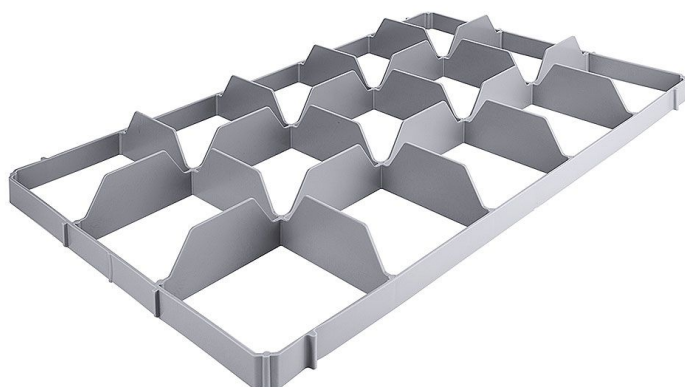

# Cestello per 15 Bicchieri, Inferiore

Codice prodotto: R03-2557815

## Beschreibung

In plastica grigia, da inserire nelle casse da trasporto 60 x 40 cm

- Numero di scomparti: 15
- Diametro max. del bicchiere: 10,5 cm
- Versione: Inferiore
- Colore: Grigio

La parte inferiore si appoggia sul fondo della cassa, mentre la parte superiore si aggancia nell'incavo della maniglia della cassa.

Grazie alla separazione tra l'inserito inferiore e quello superiore, il sistema può essere adattato a contenitori di diversa profondità.

## Produktinformationen

<b>Tipo di Attività:</b>	catering, mercato / bancarella
<b>Ambito di Applicazione:</b>	Stoccaggio bicchieri, Trasporto bicchieri
<b>Attività di Cucina:</b>	trasportare
<b>Larghezza:</b>	600 mm
<b>Profondità:</b>	400 mm
<b>Colore:</b>	grigio
<b>Materiali:</b>	Plastica
<b>Istruzioni di Pulizia:</b>	Lavaggio a mano
<b>Disponibilità / Tempi di Consegna:</b>	2 - 5 giorni lavorativi
<b>Modalità di Spedizione:</b>	Spedizione tramite pacco